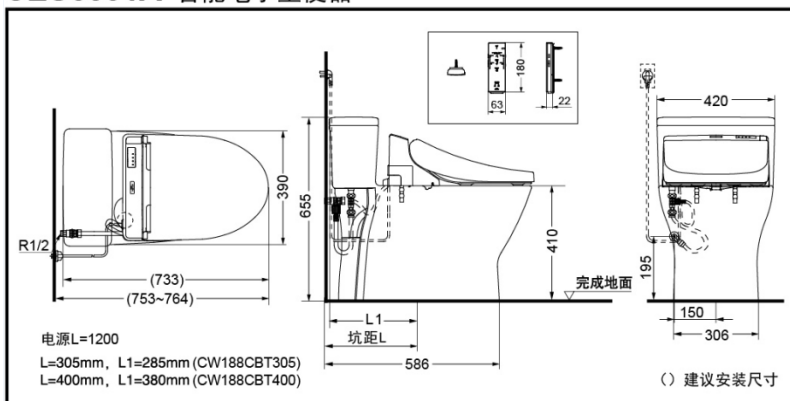

## CES6531A 智能电子坐便器

\*TOTO公司保留对其产品规格和尺寸更改的权利。届时，恕不另行通知

## 产品特点

- 卫洗丽的电源、进水管隐藏式设计；美观、简洁。
- 电脑控制的保暖便圈，冬天如厕也能倍感温暖，温度更可自由调节。
- 分开水路设计的喷头，分别清洗臀部及女性下身，更安全、卫生。
- 便前喷雾功能，产品感应到人入座后，对便器表面喷水雾，使便器表面湿润，防止污垢附着。
- 臀部清洗，每次方便后卫洗丽喷嘴喷出的水流将代替传统的手纸，提供更卫生、更健康的“水洗”服务。独特的螺旋按摩式出水，带给您更舒适的水洗享受。
- 暖风干燥，水洗后卫洗丽可以吹出舒适的暖风，令水洗后的臀部干燥爽快。
- 除臭功能，有效消除卫生间内的异味。
- 卫洗丽的便圈底部及喷嘴部采用了防污效果良好的洁净树脂，污渍难于黏附，清扫更方便。
- 采用3D超漩冲洗，轻松达到强劲、干净、安静的冲洗效果。
- 采用智洁技术，超越纳米尺度的超平滑表面，不给污垢以容纳的空隙，污垢难以黏附，清洁更为轻松，不必使用过多的水和清洁剂。
- 配备智能遥控器，方便随时操作。

## 产品规格

- 产品尺寸：733\*420\*655mm
- 名义用水量：3.8L
- 水效等级：1级
- 冲水方式：3D超漩
- 坑距：305/400mm
- 排水方式：下排水
- 进水要求：0.05MPa(动压)~ 0.75MPa(静压)
- 电源：220V(50Hz)
- 功率：275W
- 操作方式：遥控器