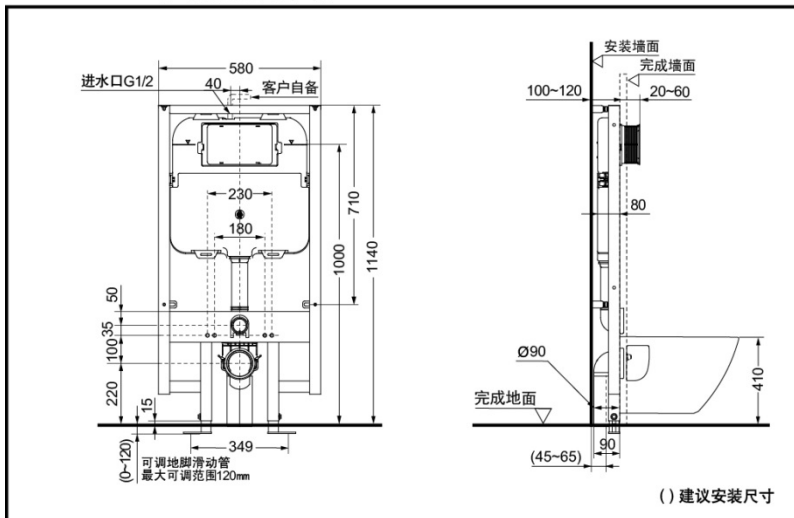

WH079R

产品特点

- 薄形水箱厚度只有80mm，节约空间,适用性更广。
- 内部水件及面板配件快装结构设计，安装与维护更方便。
- 全新排水阀，排水量多档可调。
- 全新进水阀，性能更加优越。

WH079R 手动隐藏式水箱

* TOTO公司保留对其产品规格和尺寸更改的权利。届时，恕不另行通知。

产品规格

冲水量：3.0/6.0L

进水要求：

0.05MPa(动压)~0.75MPa(静压)

其他

推荐搭配：

面板：MB002R/MB003CPR-2

MB004CPR

坐便器：CW560B/CW682B