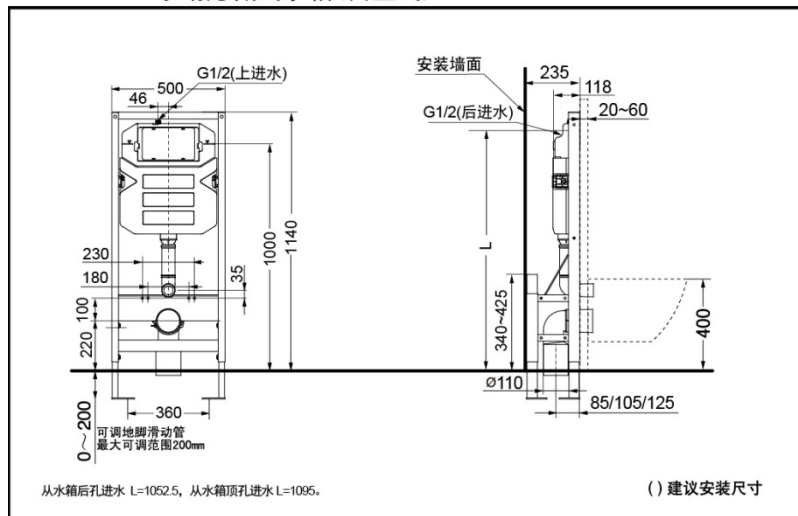

WH068R

超级节水

产品特点

- 不必锁墙，只锁地脚，安装灵活便捷，适用性更广。
- 内部水件及面板配件快装结构设计，安装与维护更方便。
- 全新排水阀，排水量多档可调。
- 全新进水阀，性能更加优越。

产品规格

冲水量：3.0/4.8L

进水要求：

0.05MPa(动压) ~ 0.75MPa(静压)

WH068R 手动隐藏式水箱(自立式)

* TOTO公司保留对其产品规格和尺寸更改的权利。届时，恕不另行通知。

其他

推荐搭配：

面板：MB002R/MB003CPR-2/
MB004CPR

坐便器：CW762B