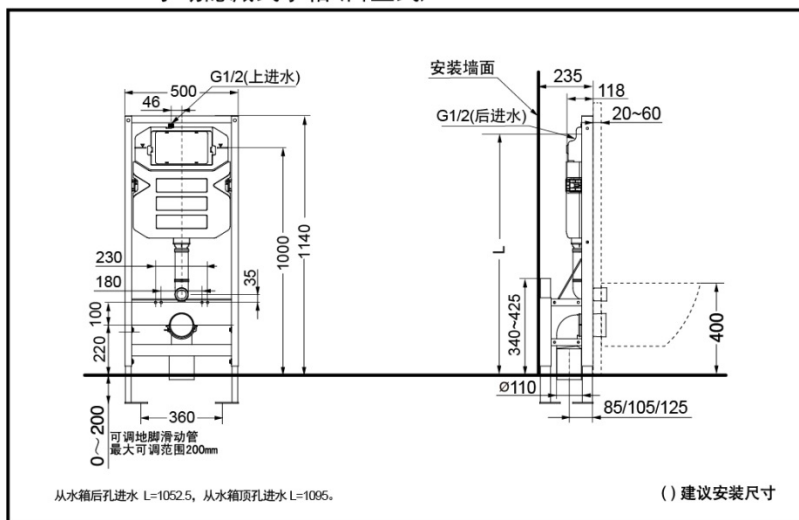

WH058R

产品特点

- 不必锁墙，只锁地脚，安装灵活便捷，适用性更广。
- 内部水件及面板配件快装结构设计，安装与维护更方便。
- 全新排水阀，排水量多档可调。
- 全新进水阀，性能更加优越。

WH058R 手动隐藏式水箱(自立式)

*TOTO公司保留对其产品规格和尺寸更改的权利。届时，恕不另行通知。

产品规格

冲水量：3.0/6.0L

进水要求：

0.05MPa(动压) ~ 0.75MPa(静压)

其他

推荐搭配：

面板：MB002R/MB003CPR-2/
MB004CPR

坐便器：CW682B