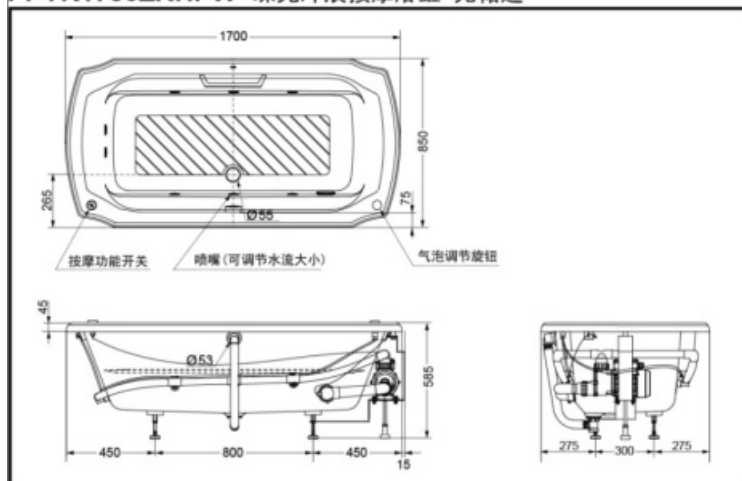

PPYK1730ZLHPW
PPYK1730ZRHPW
(扶手、溢水口、排水口镀铬)

PPYK1730ZLHPWN
PPYK1730ZRHPWN
(扶手、溢水口、排水口拉丝镀铬)

颜色#P(珍珠白)

PPYK1730ZLHPW
PPYK1730ZRHPW
PPYK1730ZLHPWN
PPYK1730ZRHPWN

附排水金具

产品特点

- 古典优雅的外观设计。
- 浴缸整体浇注成型，厚实美观。
- 浴缸宽边台阶设计，美观实用的同时也更节水。
- 具有普通缸、扶手缸、按摩缸等多种品番供选择，适合不同客户的需求。
- 按摩缸具备的冲浪、气泡两种按摩方式，带给您全新的舒适体验。

PPYK1730ZLHPW 珠光冲浪按摩浴缸 无裙边

PPYK1730ZRHPW 珠光冲浪按摩浴缸 无裙边

产品规格

产品尺寸：1700*850*585mm

其他

产品系列：格纳薇系列

*TOTO公司保留对其产品规格和尺寸更改的权利。届时，恕不另行通知

PPYK1730ZLHPWN(#P) 珠光冲浪按摩浴缸 无裙边(格纳薇系列)