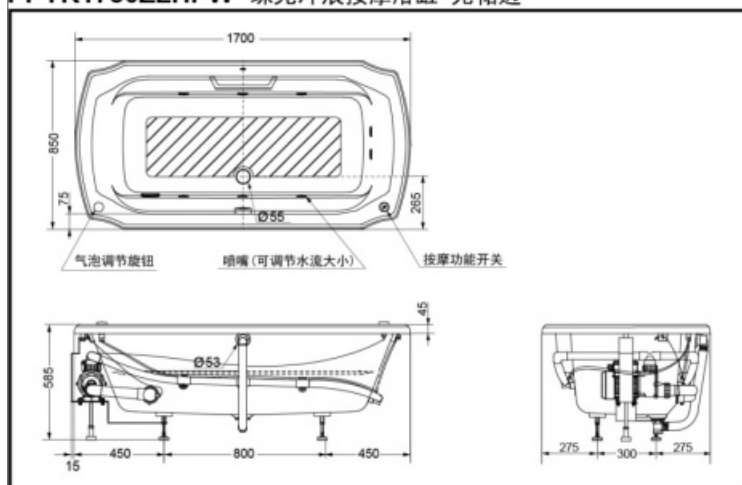

PPYK1730ZLHPW
PPYK1730ZRHPW
(扶手、溢水口、排水口镀铬)

PPYK1730ZLHPWN
PPYK1730ZRHPWN
(扶手、溢水口、排水口拉丝镀铬)

颜色#P(珍珠白)

PPYK1730ZLHPW
PPYK1730ZRHPW
PPYK1730ZLHPWN
PPYK1730ZRHPWN

附排水金具

产品特点

- 古典优雅的外观设计。
- 浴缸整体浇注成型，厚实美观。
- 浴缸宽边台阶设计，美观实用的同时也更节水。
- 具有普通缸、扶手缸、按摩缸等多种品番供选择，适合不同客户的需求。
- 按摩缸具备的冲浪、气泡两种按摩方式，带给您全新的舒适体验。

PPYK1730ZLHPW 珠光冲浪按摩浴缸 无裙边

PPYK1730ZRHPW 珠光冲浪按摩浴缸 无裙边

产品规格

产品尺寸：1700*850*585mm

其他

产品系列：格纳薇系列

*TOTO公司保留对其产品规格和尺寸更改的权利。届时，恕不另行通知

PPYK1730ZLHPWN(#P) 珠光冲浪按摩浴缸 无裙边(格纳薇系列)