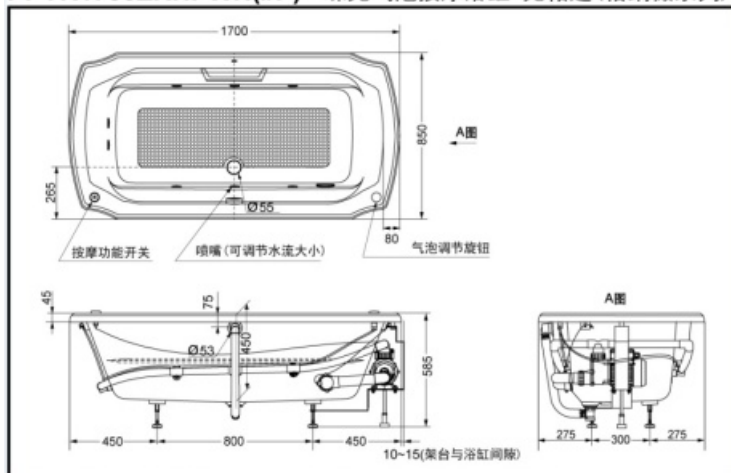

PPYK1730ZLHPW
PPYK1730ZRHPW
(扶手、溢水口、排水口镀铬)

PPYK1730ZLHPWN
PPYK1730ZRHPWN
(扶手、溢水口、排水口拉丝镀铬)

颜色#P(珍珠白)

PPYK1730ZLHPW
PPYK1730ZRHPW
PPYK1730ZLHPWN
PPYK1730ZRHPWN

附排水金具

产品特点

- 古典优雅的外观设计。
- 浴缸整体浇注成型，厚实美观。
- 浴缸宽边台阶设计，美观实用的同时也更节水。
- 具有普通缸、扶手缸、按摩缸等多种品番供选择，适合不同客户的需求。
- 按摩缸具备的冲浪、气泡两种按摩方式，带给您全新的舒适体验。

PPYK1730ZLHPW 珠光冲浪按摩浴缸 无裙边

PPYK1730ZRHPW 珠光冲浪按摩浴缸 无裙边

产品规格

产品尺寸：1700*850*585mm

其他

产品系列：格纳薇系列

*TOTO公司保留对其产品规格和尺寸更改的权利。届时，恕不另行通知

PPYK1730ZLHPWN(#P) 珠光冲浪按摩浴缸 无裙边(格纳薇系列)

PPYK1730ZRHPWN(#P) 珠光气泡按摩浴缸 无裙边(格纳薇系列)

*TOTO公司保留对其产品规格和尺寸更改的权利。届时，恕不另行通知