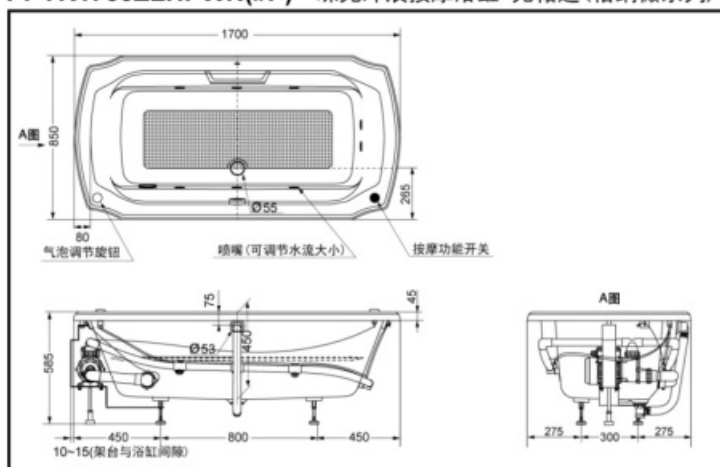

PPYK1730ZLHPW
PPYK1730ZRHPW
(扶手、溢水口、排水口镀铬)

PPYK1730ZLHPWN
PPYK1730ZRHPWN
(扶手、溢水口、排水口拉丝镀铬)

颜色#P(珍珠白)

PPYK1730ZLHPW
PPYK1730ZRHPW
PPYK1730ZLHPWN
PPYK1730ZRHPWN

附排水金具

产品特点

- 古典优雅的外观设计。
- 浴缸整体浇注成型，厚实美观。
- 浴缸宽边台阶设计，美观实用的同时也更节水。
- 具有普通缸、扶手缸、按摩缸等多种品番供选择，适合不同客户的需求。
- 按摩缸具备的冲浪、气泡两种按摩方式，带给您全新的舒适体验。

PPYK1730ZLHPW 珠光冲浪按摩浴缸 无裙边

PPYK1730ZRHPW 珠光冲浪按摩浴缸 无裙边

产品规格

产品尺寸：1700*850*585mm

其他

产品系列：格纳薇系列

*TOTO公司保留对其产品规格和尺寸更改的权利。届时，恕不另行通知

PPYK1730ZLHPWN(#P) 珠光冲浪按摩浴缸 无裙边(格纳薇系列)

PPYK1730ZRHPWN(#P) 珠光气泡按摩浴缸 无裙边(格纳薇系列)

*TOTO公司保留对其产品规格和尺寸更改的权利。届时，恕不另行通知