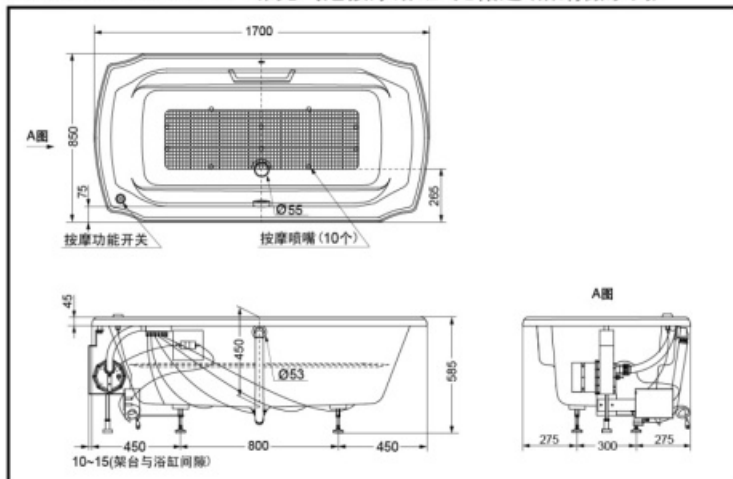

颜色#P(珍珠白)

附排水金具

产品特点

- 古典优雅的外观设计。
- 浴缸整体浇注成型，厚实美观。
- 浴缸宽边台阶设计，美观实用的同时也更节水。
- 具有普通缸、扶手缸、按摩缸等多种品番供选择，适合不同客户的需求。
- 按摩缸具备的冲浪、气泡两种按摩方式，带给您全新的舒适体验。

产品规格

产品尺寸：1700*850*585mm

其他

产品系列：格纳薇系列

PPYB1730ZLHPW 珠光气泡按摩浴缸 无裙边(格纳薇系列)

PPYB1730ZRHPW 珠光气泡按摩浴缸 无裙边(格纳薇系列)

*TOTO公司保留对其产品规格和尺寸更改的权利。届时，恕不另行通知

PPYB1730ZLHPWN(#P) 珠光气泡按摩浴缸 无裙边(格纳薇系列)

PPYB1730ZRHPWN(#P) 珠光气泡按摩浴缸 无裙边(格纳薇系列)

*TOTO公司保留对其产品规格和尺寸更改的权利。届时，恕不另行通知