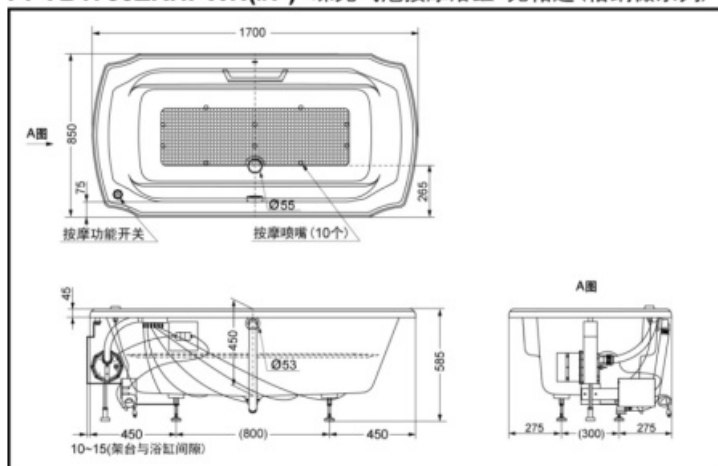

颜色#P(珍珠白)

附排水金具

产品特点

- 古典优雅的外观设计。
- 浴缸整体浇注成型，厚实美观。
- 浴缸宽边台阶设计，美观实用的同时也更节水。
- 具有普通缸、扶手缸、按摩缸等多种品番供选择，适合不同客户的需求。
- 按摩缸具备的冲浪、气泡两种按摩方式，带给您全新的舒适体验。

产品规格

产品尺寸：1700*850*585mm

其他

产品系列：格纳薇系列

PPYB1730ZLHPW 珠光气泡按摩浴缸 无裙边(格纳薇系列)

PPYB1730ZRHPW 珠光气泡按摩浴缸 无裙边(格纳薇系列)

*TOTO公司保留对其产品规格和尺寸更改的权利。届时，恕不另行通知

PPYB1730ZLHPWN(#P) 珠光气泡按摩浴缸 无裙边(格纳薇系列)

PPYB1730ZRHPWN(#P) 珠光气泡按摩浴缸 无裙边(格纳薇系列)

*TOTO公司保留对其产品规格和尺寸更改的权利。届时，恕不另行通知