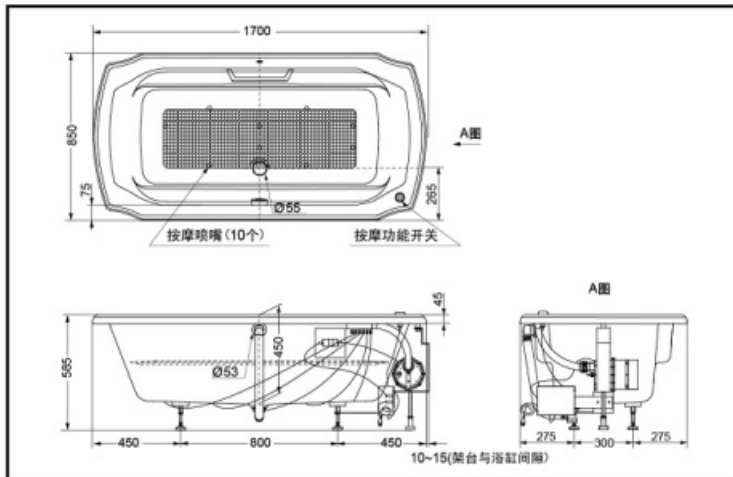

颜色#P(珍珠白)

附排水金具

产品特点

- 古典优雅的外观设计。
- 浴缸整体浇注成型，厚实美观。
- 浴缸宽边台阶设计，美观实用的同时也更节水。
- 具有普通缸、扶手缸、按摩缸等多种品番供选择，适合不同客户的需求。
- 按摩缸具备的冲浪、气泡两种按摩方式，带给您全新的舒适体验。

产品规格

产品尺寸：1700*850*585mm

其他

产品系列：格纳薇系列

PPYB1730ZLHPW 珠光气泡按摩浴缸 无裙边(格纳薇系列)

PPYB1730ZRHPW 珠光气泡按摩浴缸 无裙边(格纳薇系列)

*TOTO公司保留对其产品规格和尺寸更改的权利。届时，恕不另行通知

PPYB1730ZLHPWN(#P) 珠光气泡按摩浴缸 无裙边(格纳薇系列)

PPYB1730ZRHPWN(#P) 珠光气泡按摩浴缸 无裙边(格纳薇系列)

*TOTO公司保留对其产品规格和尺寸更改的权利。届时，恕不另行通知