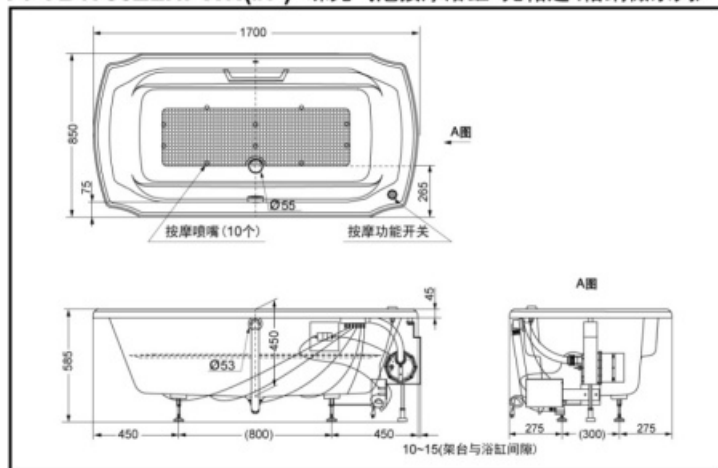

颜色#P(珍珠白)

附排水金具

产品特点

- 古典优雅的外观设计。
- 浴缸整体浇注成型，厚实美观。
- 浴缸宽边台阶设计，美观实用的同时也更节水。
- 具有普通缸、扶手缸、按摩缸等多种品番供选择，适合不同客户的需求。
- 按摩缸具备的冲浪、气泡两种按摩方式，带给您全新的舒适体验。

产品规格

产品尺寸：1700*850*585mm

其他

产品系列：格纳薇系列

PPYB1730ZLHPW 珠光气泡按摩浴缸 无裙边(格纳薇系列)

PPYB1730ZRHPW 珠光气泡按摩浴缸 无裙边(格纳薇系列)

*TOTO公司保留对其产品规格和尺寸更改的权利。届时，恕不另行通知

PPYB1730ZLHPWN(#P) 珠光气泡按摩浴缸 无裙边(格纳薇系列)

PPYB1730ZRHPWN(#P) 珠光气泡按摩浴缸 无裙边(格纳薇系列)

*TOTO公司保留对其产品规格和尺寸更改的权利。届时，恕不另行通知