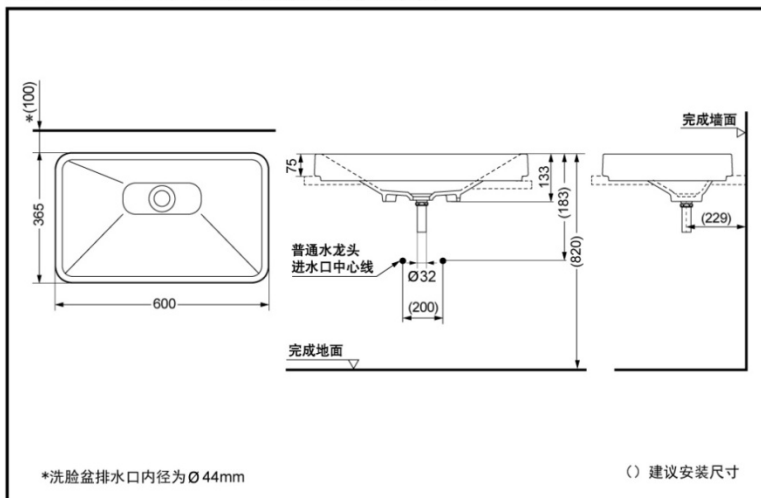

LW171YB

智洁

产品特点

- 瑞尼思系列洗脸盆，简洁的线条构成时尚、大气的卫浴空间。
- 采用智洁技术，超越纳米尺度的超平滑表面，不给污垢以容纳的空隙，污垢难以黏附，清洁更为轻松。不必使用过多的水和清洁剂。

LW171YB 桌上式洗脸盆(瑞尼思系列)

*TOTO公司保留对其产品规格和尺寸更改的权利。届时，恕不另行通知

产品规格

产品尺寸：600*365*75mm
实际容量：不蓄水