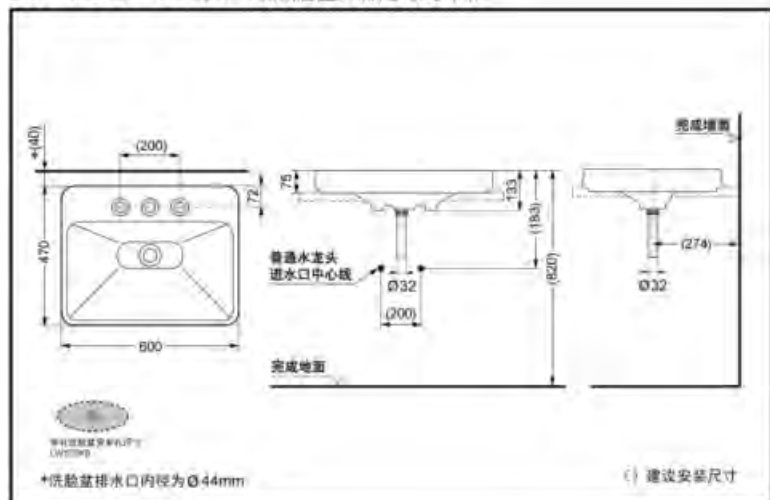

LW170B(8英寸水龙头用)
LW170YB(单孔水龙头用)

产品特点

- 瑞尼思系列洗脸盆，简洁的线条构成时尚、大气的卫浴空间。
- 采用智洁技术，超越纳米尺度的超平滑表面，不给污垢以容纳的空隙，污垢难以黏附，清洁更为轻松。不必使用过多的水和清洁剂。

LW170B/YB 桌上式洗脸盆(瑞尼思系列)

*TOTO公司保留对其产品规格和尺寸更改的权利。届时，恕不另行通知

产品规格

产品尺寸：600*470*75mm
实际容量：不蓄水