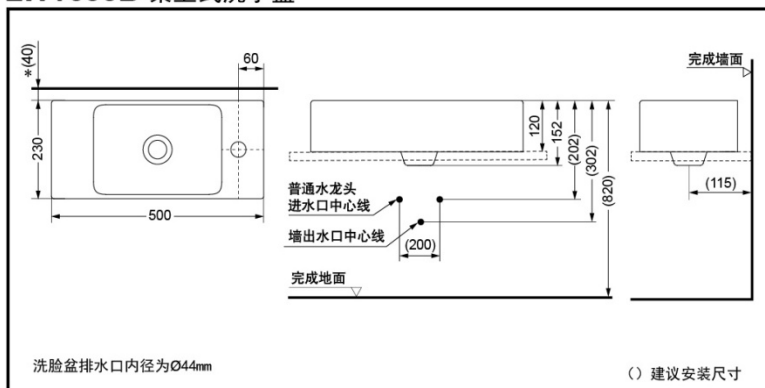

## 产品特点

- 纵深较小的洗手盆，独特的不对称设计，紧凑简约。
- 一体形造型，简洁大气，易清理。
- 采用智洁技术，超越纳米尺度的超平滑表面，不给污垢以容纳的空隙，污垢难以黏附，清洁更为轻松。不必使用过多的水和清洁剂。

## LW1635B 桌上式洗手盆

\*TOTO公司保留对其产品规格和尺寸更改的权利。届时，恕不另行通知

## 产品规格

产品尺寸：500\*230\*120mm