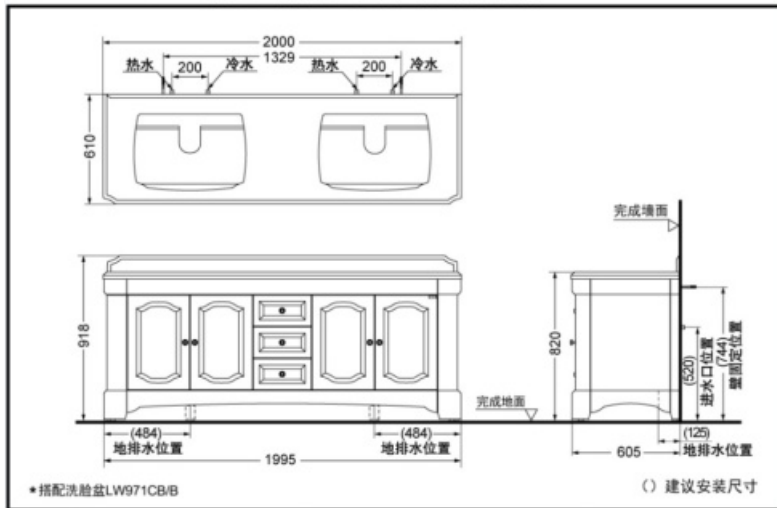

LBUW2001W 落地式洗脸化妆台(格纳薇系列)

*TOTO公司保留对其产品规格和尺寸更改的权利。届时，恕不另行通知

产品规格

产品尺寸：2000*610*918mm

其他

产品系列：格纳薇系列

推荐搭配：

专配洗脸盆：LW971CB/LW971B

水龙头：DL211A/DL211R/DL328

镜柜：LMKW711W