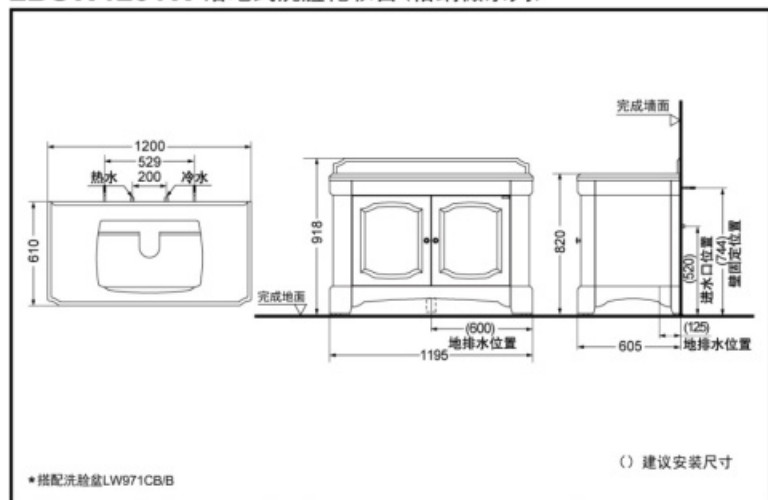

LBUW1201W 落地式洗脸化妆台(格纳薇系列)

*TOTO公司保留对其产品规格和尺寸更改的权利。届时，恕不另行通知

产品规格

产品尺寸：1200*610*918mm

其他

产品系列：格纳薇系列

推荐搭配：

专配洗脸盆：LW971CB/LW971B

水龙头：DL211A/DL211R/DL328

镜柜：LMKW711W