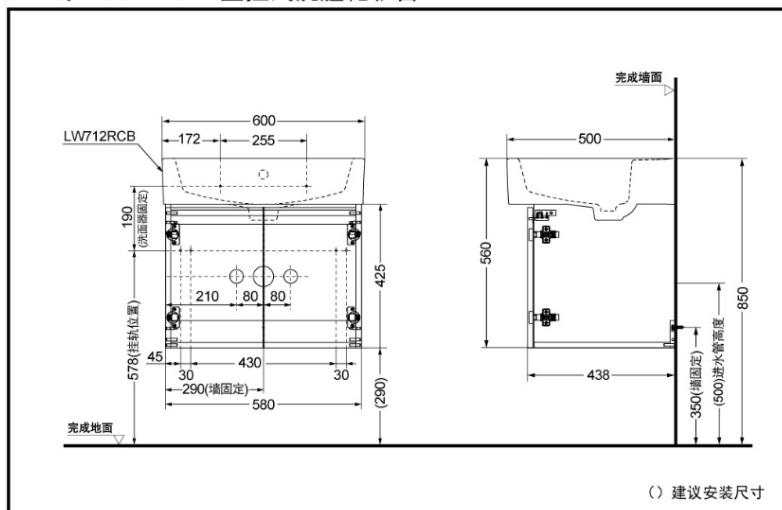

LBQW601M(木纹色)
LBQW601B(深木纹色)

产品特点

- 设计式样简易小巧，适合小型家庭住户使用。
- 可配套销售，整体颜色统一大方。
- 门使用反弹式免拉手设计，使用方便。
- 挂墙式设计，既节省空间又方便了平时的清扫。
- 敞开式隔板，储物简单方便。

LBQW601M/B 壁挂式洗脸化妆台

*TOTO公司保留对其产品规格和尺寸更改的权利。届时，恕不另行通知

产品规格

产品尺寸：600*500*560mm

其他

推荐搭配：

化妆镜：LMCW601系列
水龙头：DL345A