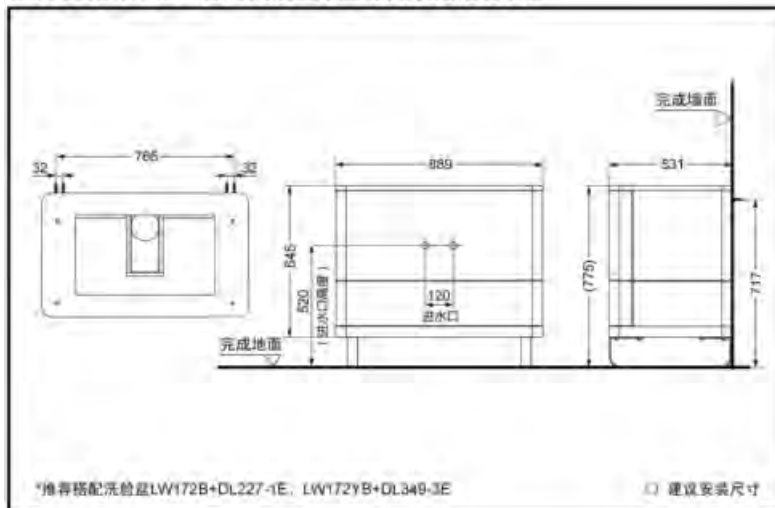

LBNW901W 落地式洗脸化妆台 (瑞尼思系列)

*TOTO公司保留对其产品规格和尺寸更改的权利。届时，恕不另行通知

其他

产品系列：瑞尼思系列

推荐搭配一：

镜柜：LMFW901DW

洗脸盆：LW172YB

水龙头：DL349-3E

推荐搭配二：

镜柜：LMFW901DW

洗脸盆：LW172B

水龙头：DL227-1E