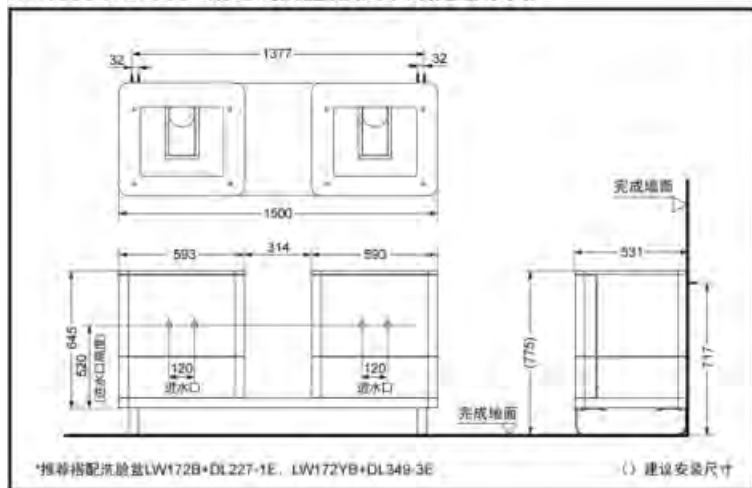

产品特点

- 简练造型，配以白色钢琴漆,彰显时尚尊贵外型
- 圆弧面板，极致外形要求
- 高端按压式滑轨，开闭自如
- 多层实木板主材,具有防水防潮功能。

LBNW1501W 落地式洗脸化妆台(瑞尼思系列)