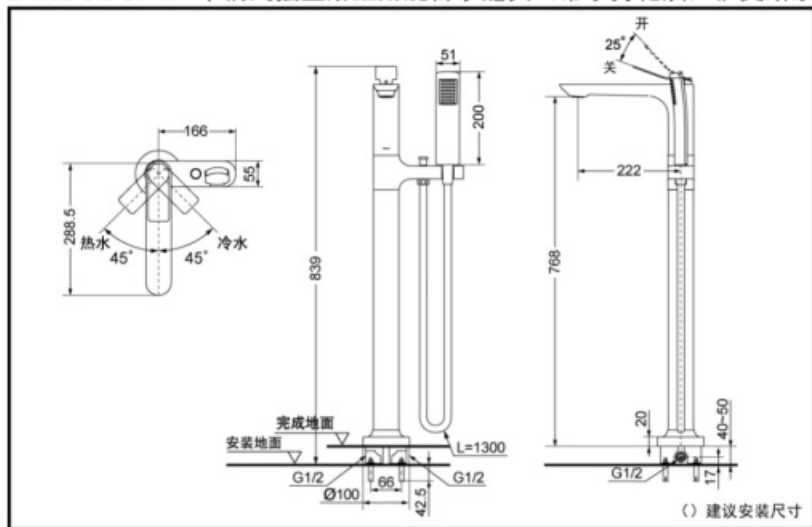

DM366CAF

超级节水

手持花洒
气泡吐水

产品特点

- 伊莫斯系列水龙头，线条柔美。
- 独立式浴缸龙头，时尚大气。
- 手持花洒气泡吐水技术，节水效果更明显；富含泡沫的水流，带来舒适淋浴体验。

DM366CAF 单柄式独立浴缸用混合水龙头（带手持花洒）伊莫斯系列

*TOTO公司保留对其产品规格和尺寸更改的权利。届时，恕不另行通知

产品规格

进水要求：

0.05MPa(动压)~1.0MPa(静压)

其他

产品系列：伊莫斯龙头系列