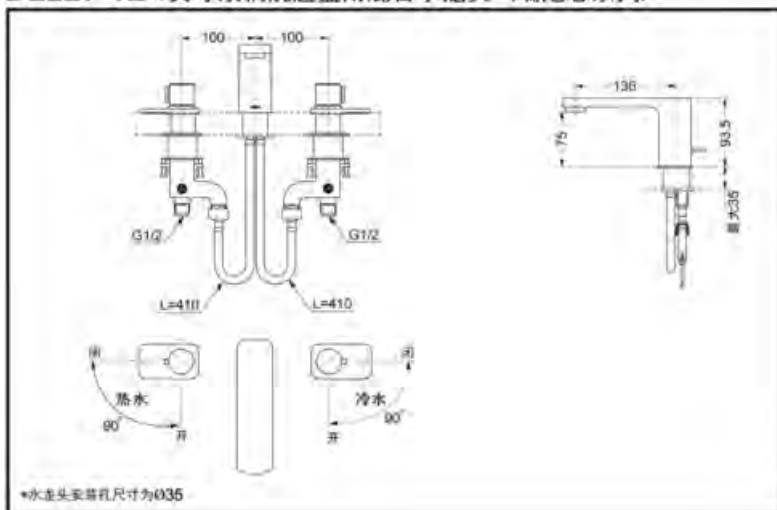

DL227-1E

超级节水

气泡吐水

产品特点

- 瑞尼思系列产品，电镀外表加上特有的精密加工技术，营造出绝佳的镜面效果。
- 简洁的手柄具有极佳的易操作性，水龙头涌出的带泡沫水流会画出一道美丽的流线，不会有一滴水溅出。
- 独特的气泡吐水技术，出水流畅，水流劲中带柔。节水的同时，更带来舒适体验。
- 陶瓷阀芯，经久耐用。

DL227-1E 8英寸双柄洗脸盆用混合水龙头（瑞尼思系列）

*TOTO公司保留对其产品规格和尺寸更改的权利。届时，恕不另行通知

产品规格

进水要求：

0.05MPa(动压)~0.75MPa(静压)

其他

产品系列：瑞尼思系列

推荐搭配：

专配洗脸盆：LW170B/LW172B