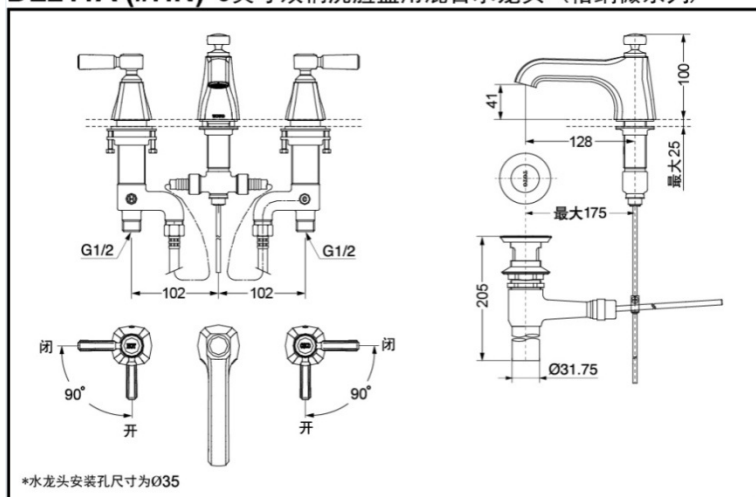

TOTO

8英寸双柄洗脸盆用混合水龙头

DL211A

DL211A#HN

附排水金具

DL211A(镀铬)

DL211A#HN(拉丝银色)

产品特点

- 格纳薇系列龙头外观大气，优雅的线条给人以精致高贵的印象。
- 简约设计，高级品的质感。

DL211A (#HN) 8英寸双柄洗脸盆用混合水龙头 (格纳薇系列)

产品规格

进水要求：

0.05MPa(动压)~0.75MPa(静压)

其他

产品系列：格纳薇系列

*TOTO公司保留对其产品规格和尺寸更改的权利。届时，恕不另行通知