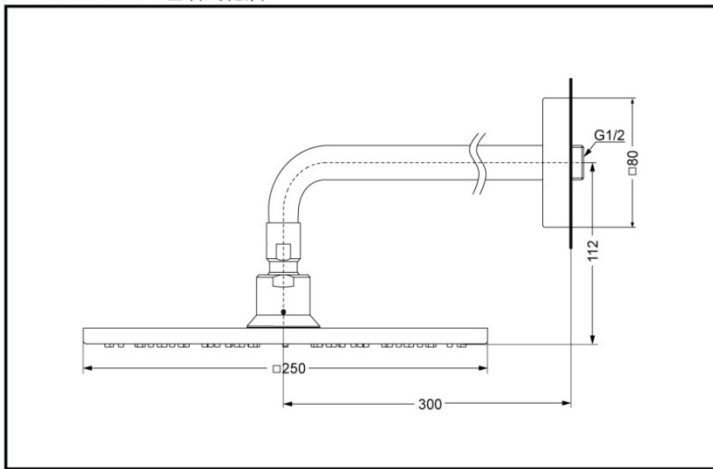

DBX134CA

DBX134-1CA

超级节水

气泡吐水

产品特点

- 干练大气的造型，营造简洁的卫浴环境。
- 操作简单、灵活，使用方便。
- 独特的气泡吐水技术，出水流畅，水流劲中带柔。节水的同时，更带来舒适体验。

DBX134CA 埋墙式花洒

DBX134-1CA 顶置式花洒

*TOTO公司保留对其产品规格和尺寸更改的权利。届时，恕不另行通知

产品规格

产品尺寸：Φ250mm

进水要求：

0.05MPa(动压) ~ 0.75MPa(静压)