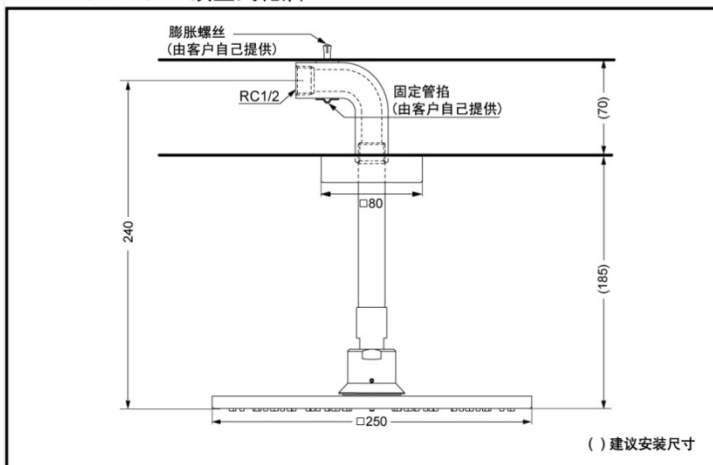

DBX134CA

DBX134-1CA

超级节水

气泡吐水

产品特点

- 干练大气的造型，营造简洁的卫浴环境。
- 操作简单、灵活，使用方便。
- 独特的气泡吐水技术，出水流畅，水流劲中带柔。节水的同时，更带来舒适体验。

DBX134CA 埋墙式花洒

DBX134-1CA 顶置式花洒

*TOTO公司保留对其产品规格和尺寸更改的权利。届时，恕不另行通知

产品规格

产品尺寸：Φ250mm

进水要求：

0.05MPa(动压) ~ 0.75MPa(静压)