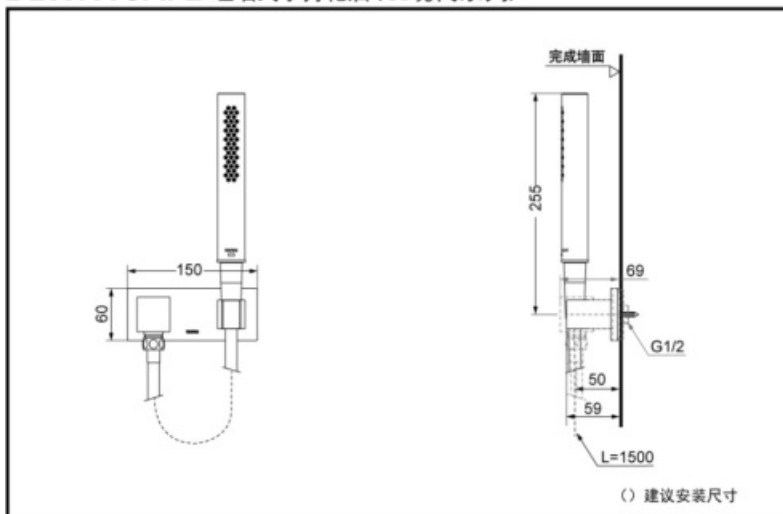

DBX111CAF2

超级节水

手持花洒
气泡吐水

产品特点

- 简洁外观，线条简洁，营造整洁的卫浴环境。
- 鲜明的造型活力四射。
- 手持花洒气泡吐水技术，节水效果更明显；富含泡沫的水流，带来舒适淋浴体验。

产品规格

进水要求：

0.05MPa(动压)~0.75MPa(静压)

DBX111CAF2 埋墙式手持花洒(CI现代系列)

*TOTO公司保留对其产品规格和尺寸更改的权利。届时，恕不另行通知

其他

产品系列：CI现代系列