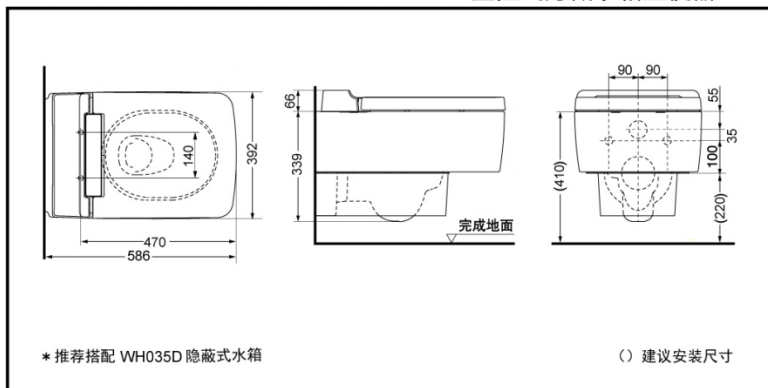

CW512YR

节水
技术超漩冲
洗技术智洁
技术

产品特点

- 挂墙式设计，时尚大气。
- 采用3D超漩式冲洗：旋涡式水流实现澎湃冲洗力，在彻底、有力冲洗坐便器的同时，还能保持安静的冲水环境。突破传统的无棱内壁，清洁坐便器时变得格外轻松。
- 陶瓷表面采用智洁技术，超越纳米尺度的超平滑表面，不给污垢以容纳的空隙，污垢难以黏附，清洁更为轻松。不必使用过多的水和清洁剂。

CW512YR+TC501CVK+9AE008 壁挂式隐藏水箱坐便器

*TOTO公司保留对其产品规格和尺寸更改的权利。届时，恕不另行通知。

产品规格

产品尺寸：586*392*405mm

名义用水量：3.8L

双档冲洗：3.3/4.8L

水效等级：1级

排水方式：后排水

冲水方式：3D超漩式

坑距：H=220mm

进水要求：

0.05MPa(动压)~0.75MPa(静压)

其他

产品系列：瑞尼思系列

推荐搭配：

专配缓冲便盖：TC501CVK

专配装饰圈（白色树脂）：9AE008