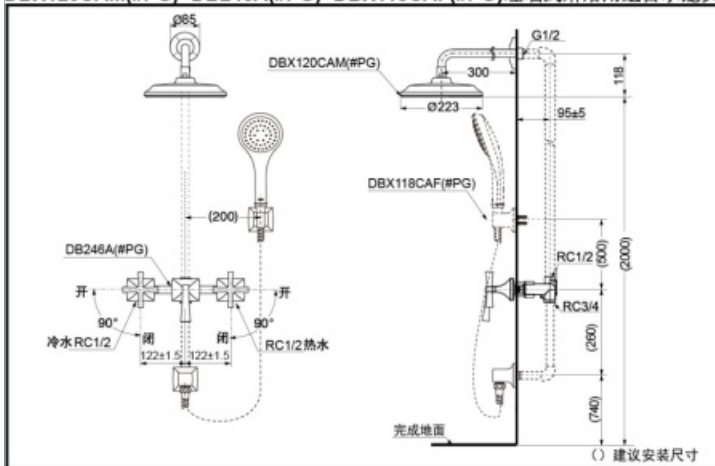

超级节水

空气按摩式
出水

手持花洒
气泡吐水

产品特点

- 流畅的线条与曲面感性而柔美，呈现出古典风格。
- 空气按摩式出水技术，能有效减少用水量；伴随着脉冲按摩的强弱律动，使淋浴更舒适。
- 手持花洒气泡吐水技术，节水效果更明显；富含泡沫的水流，带来舒适淋浴体验。

产品规格

进水要求：

0.05MPa(动压)~0.75MPa(静压)

DBX120CAM(#PG)+DB246A(#PG)+DBX118CAF(#PG)埋墙式淋浴用组合水龙头

*TOTO公司保留对其产品规格和尺寸更改的权利。届时，恕不另行通知

其他

产品系列：C 古典系列