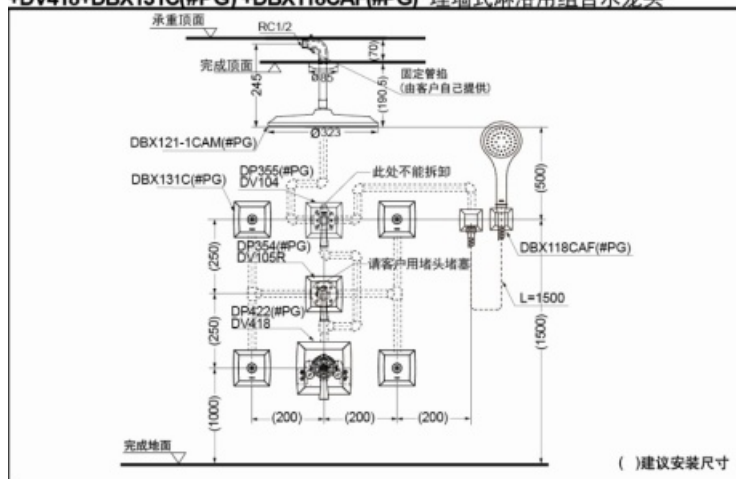

超级节水

空气按摩式
出水

水旋

手持花洒
气泡吐水

DBX121-1CAM(#PG)
DP355(#PG)/DV104
DP354(#PG)/DV105R
DP422(#PG)/DV418
DBX131C(#PG)
DBX118CAF(#PG)

产品特点

- 流畅的线条与曲面感性而柔美，呈现出古典风格。
- 空气按摩式出水技术，能有效减少用水量；伴随着脉冲按摩的强弱律动，使淋浴更舒适。
- 水旋技术：快速旋转的水流带来按摩般的体验，提升淋浴享受。
- 手持花洒气泡吐水技术，节水效果更明显；富含泡沫的水流，带来舒适淋浴体验。

产品规格

进水要求：

0.05MPa(动压)~0.75MPa(静压)

DBX121-1CAM(#PG)+DP355(#PG)+DV104+DP354(#PG)+DV105R+DP422(#PG)
+DV418+DBX131C(#PG)+DBX118CAF(#PG) 埋墙式淋浴用组合水龙头

*TOTO公司保留对其产品规格和尺寸更改的权利。届时，恕不另行通知

其他

产品系列：C 古典系列