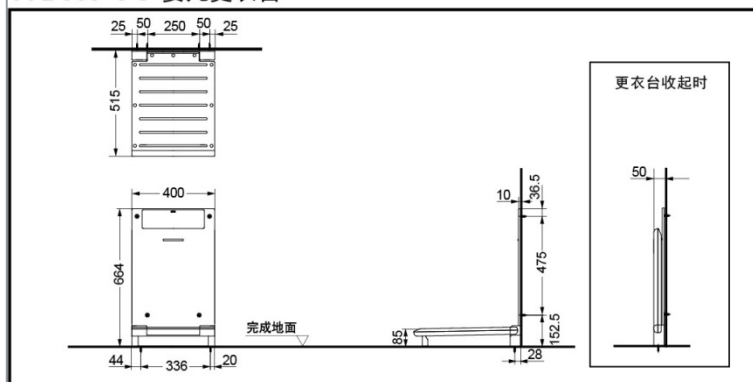

YKA40 VC

产品特点

- 使用更衣台，方便为婴幼儿更换衣服、尿布等。
- 可作为女性换丝袜时的辅助台使用。

注意点：

- 本产品请严格按照产品说明书内容进行安装。
- 安装面为薄墙或假墙的情况下，请事先准备好厚度为30mm以上的补强木材，进行设置、安装。

YKA40 VC 婴儿更衣台

*TOTO公司保留对其产品规格和尺寸更改的权利。届时，恕不另行通知

产品规格

产品尺寸：

使用时：400*515*664mm

折叠后：400*50*664mm