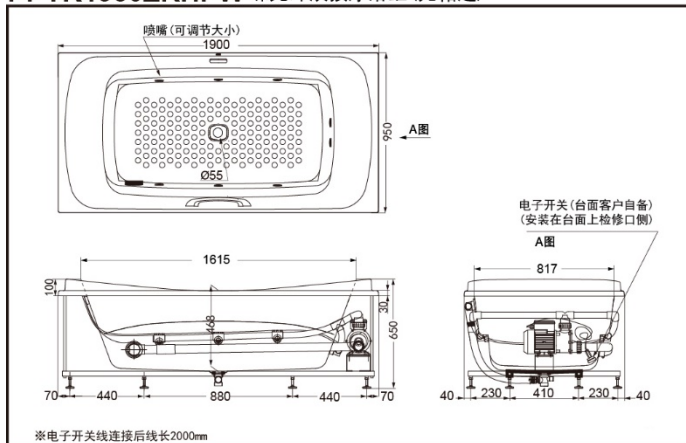

#### PPYK1930ZLPW

PPYK1930ZLHPW 珠光冲浪按摩浴缸(无裙边)

\*TOTO公司保留对其产品规格和尺寸更改的权利。届时，恕不另行通知。

#### PPYK1930ZRPW

PPYK1930ZRHPW 珠光冲浪按摩浴缸(无裙边)

\*TOTO公司保留对其产品规格和尺寸更改的权利。届时，恕不另行通知。

\*TOTO公司保留对其产品规格和尺寸更改的权利。届时，恕不另行通知

### 产品规格

产品尺寸：1900\*950\*650mm  
满水容量：277L  
喷头数量：6个