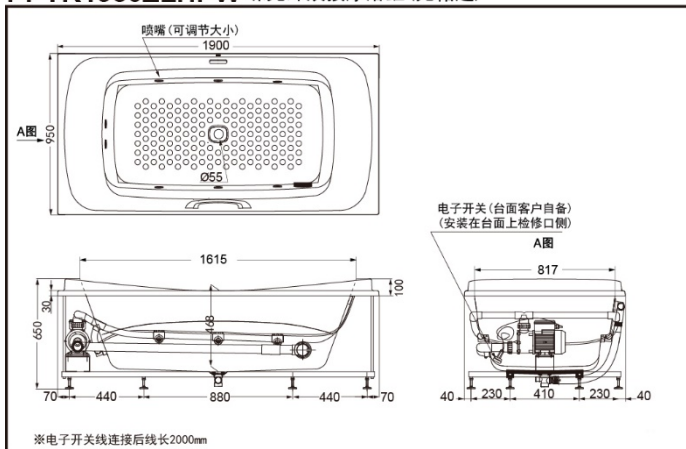

PPYK1930ZL/RPW(冲浪)(无扶手)  
PPYK1930ZL/RHPW (冲浪)(配扶手)

颜色#P(珍珠白)

#### PPYK1930ZLPW

PPYK1930ZLHPW 珠光冲浪按摩浴缸(无裙边)

\*TOTO公司保留对其产品规格和尺寸更改的权利。届时，恕不另行通知。

### 产品规格

产品尺寸：1900\*950\*650mm  
满水容量：277L  
喷头数量：6个