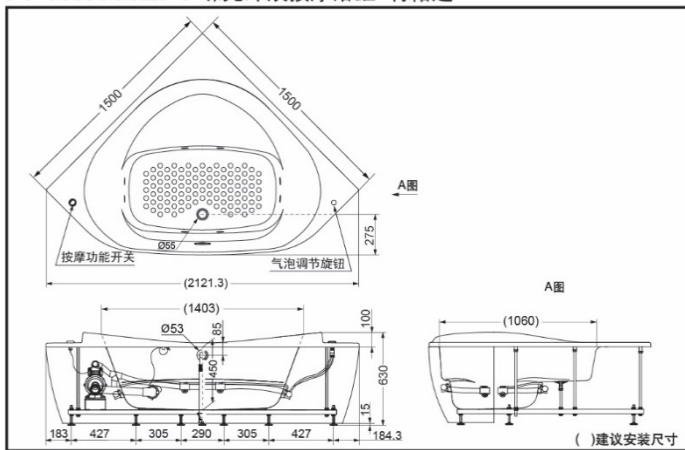

### 产品特点

- 时尚的外形设计，给您强烈的现代感视觉冲击。
- 宽敞舒适的房间，巧妙的内部设计，满足您一家三口共享沐浴之趣的愿景。

PPYK1583ZPT 珠光冲浪按摩浴缸 有裙边

\* TOTO公司保留对其产品规格和尺寸更改的权利。届时，恕不另行通知。

PPYB1583ZPT 珠光气泡按摩浴缸 有裙边

\* TOTO公司保留对其产品规格和尺寸更改的权利。届时，恕不另行通知。

\*TOTO公司保留对其产品规格和尺寸更改的权利。届时，恕不另行通知

### 产品规格

产品尺寸：1500\*1500\*630mm

满水容量：168L

喷头数量：

PPYK1630ZPT：8个

PPYB1630ZPT：12个

PPYD1630ZPT：12个(浴缸底部)

+8个(浴缸四周)