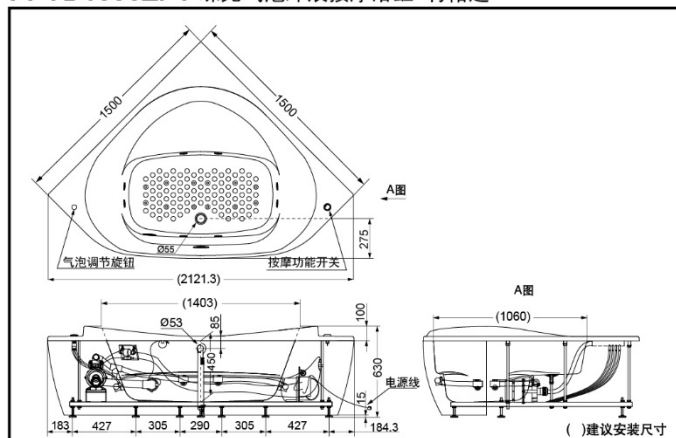

### 产品规格

产品尺寸：1500\*1500\*630mm

满水容量：168L

喷头数量：

PPYK1630ZPT：8个

PPYB1630ZPT：12个

PPYD1630ZPT：12个(浴缸底部)

+8个(浴缸四周)

## PPYD1583ZPT 珠光气泡冲浪按摩浴缸 有裙边

\*TOTO公司保留对其产品规格和尺寸更改的权利。届时，恕不另行通知。

\*TOTO公司保留对其产品规格和尺寸更改的权利。届时，恕不另行通知