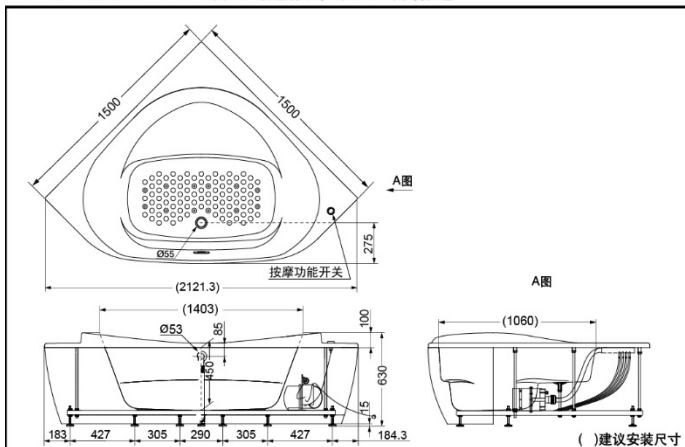

### 产品特点

- 时尚的外形设计，给您强烈的现代感视觉冲击。
- 宽敞舒适的房间，巧妙的内部设计，满足您一家三口共享沐浴之趣的愿景。

PPYK1583ZPT 珠光冲浪按摩浴缸 有裙边

\* TOTO公司保留对其产品规格和尺寸更改的权利。届时，恕不另行通知。

PPYB1583ZPT 珠光气泡按摩浴缸 有裙边

\* TOTO公司保留对其产品规格和尺寸更改的权利。届时，恕不另行通知。

\*TOTO公司保留对其产品规格和尺寸更改的权利。届时，恕不另行通知

### 产品规格

产品尺寸：1500\*1500\*630mm

满水容量：168L

喷头数量：

PPYK1630ZPT：8个

PPYB1630ZPT：12个

PPYD1630ZPT：12个(浴缸底部)

+8个(浴缸四周)