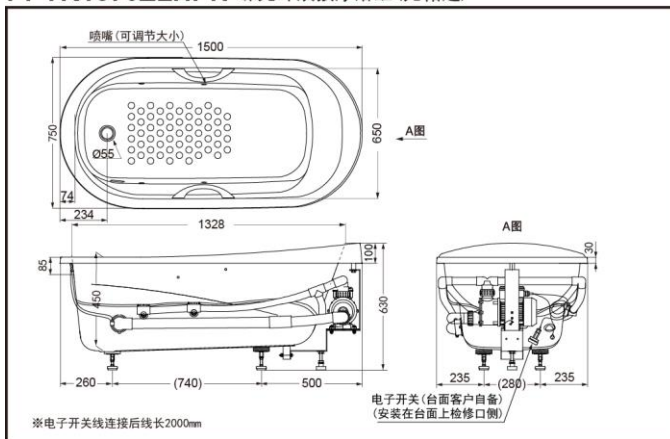

### 产品特点

- 简约又不失时尚的外形设计，使您的选择更加独具慧眼。
- 新式台阶和靠枕设计，使得沐浴更多舒适享受。
- 按摩缸具备的冲浪、气泡两种按摩方式，带给您全新的舒适体验。

PPYK1570ZLPN  
PPYK1570ZLHPN 珠光冲浪按摩浴缸(无裙边)

\*TOTO公司保留对其产品规格和尺寸更改的权利。届时，恕不另行通知。

PPYK1570ZRPN  
PPYK1570ZRHPN 珠光冲浪按摩浴缸(无裙边)

### 产品规格

产品尺寸: 1500\*750\*630mm  
满水容量: 195L  
喷头数量: 6个