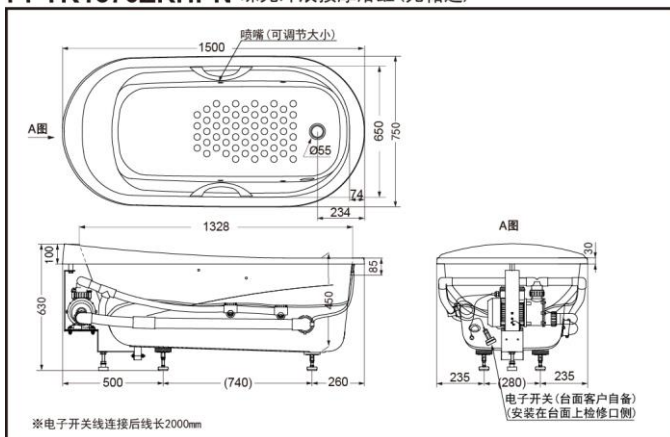

### 产品特点

- 简约又不失时尚的外形设计，使您的选择更加独具慧眼。
- 新式台阶和靠枕设计，使得沐浴更多舒适享受。
- 按摩缸具备的冲浪、气泡两种按摩方式，带给您全新的舒适体验。

PPYK1570ZLPN  
PPYK1570ZLHPN 珠光冲浪按摩浴缸(无裙边)

\*TOTO公司保留对其产品规格和尺寸更改的权利。届时，恕不另行通知。

PPYK1570ZRPN  
PPYK1570ZRHPN 珠光冲浪按摩浴缸(无裙边)

\*TOTO公司保留对其产品规格和尺寸更改的权利。届时，恕不另行通知。

\*TOTO公司保留对其产品规格和尺寸更改的权利。届时，恕不另行通知

### 产品规格

产品尺寸: 1500\*750\*630mm  
满水容量: 195L  
喷头数量: 6个