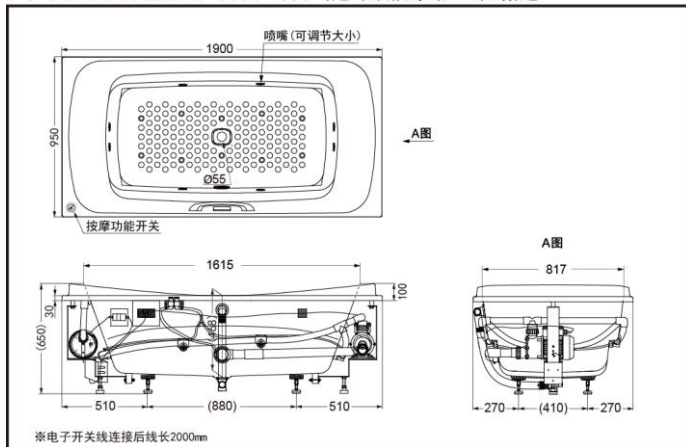

PPYD1930ZL/RPWN(气泡冲浪)(无扶手)
PPYD1930ZL/RHPWN(气泡冲浪)(配扶手)

颜色#P(珍珠白)

产品特点

- 简约又不失时尚的外形设计，使您的选择更加独具慧眼。
- 新式台阶和靠枕设计，使得沐浴更多舒适享受。
- 按摩缸具备的冲浪、气泡两种按摩方式，带给您全新的舒适体验。

PPYD1930ZLPWN
PPYD1930ZLHPWN 珠光气泡冲浪按摩浴缸(无裙边)

*TOTO公司保留对其产品规格和尺寸更改的权利。届时，恕不另行通知。

PPYD1930ZRPWN
PPYD1930ZRHWPWN 珠光气泡冲浪按摩浴缸(无裙边)

*TOTO公司保留对其产品规格和尺寸更改的权利。届时，恕不另行通知。

*TOTO公司保留对其产品规格和尺寸更改的权利。届时，恕不另行通知。

产品规格

- 产品尺寸：1900*950*650mm
 满水容量：277L
 喷头数量：
 10个(浴缸底部)+8个(浴缸侧面)