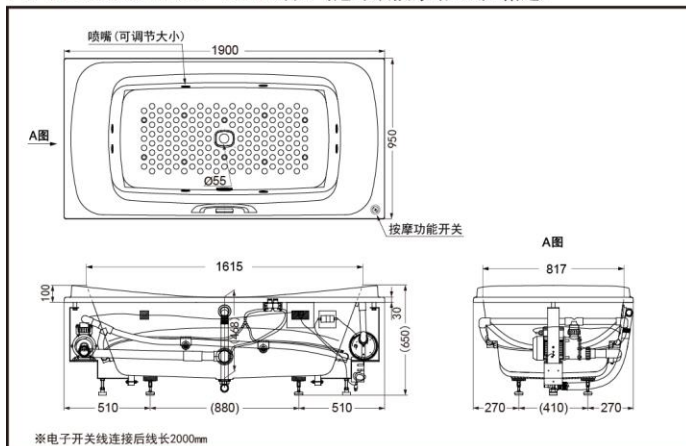

PPYD1930ZL/RPWN(气泡冲浪)(无扶手)
PPYD1930ZL/RHPWN(气泡冲浪)(配扶手)

颜色#P(珍珠白)

产品特点

- 简约又不失时尚的外形设计，使您的选择更加独具慧眼。
- 新式台阶和靠枕设计，使得沐浴更多舒适享受。
- 按摩缸具备的冲浪、气泡两种按摩方式，带给您全新的舒适体验。

PPYD1930ZLPWN
PPYD1930ZLHPWN 珠光气泡冲浪按摩浴缸(无裙边)

*TOTO公司保留对其产品规格和尺寸更改的权利。届时，恕不另行通知。

PPYD1930ZRPWN
PPYD1930ZRHWPWN 珠光气泡冲浪按摩浴缸(无裙边)

*TOTO公司保留对其产品规格和尺寸更改的权利。届时，恕不另行通知。

*TOTO公司保留对其产品规格和尺寸更改的权利。届时，恕不另行通知。

产品规格

- 产品尺寸：1900*950*650mm
 满水容量：277L
 喷头数量：
 10个(浴缸底部)+8个(浴缸侧面)