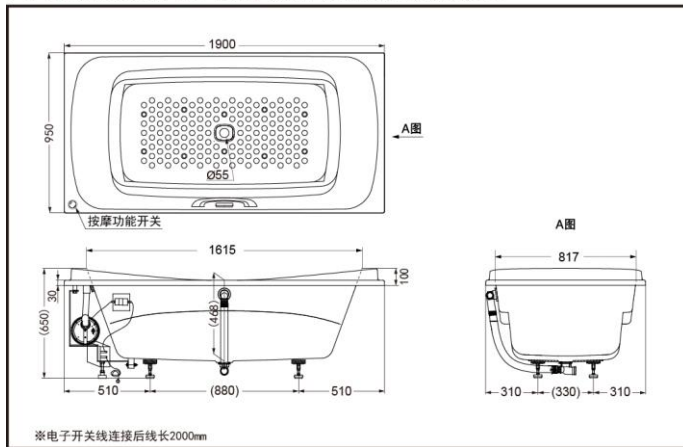

PPYB1930ZL/RPWN(气泡)(无扶手)
PPYB1930ZL/RHPWN(气泡)(配扶手)

颜色#P(珍珠白)

产品特点

- 简约又不失时尚的外形设计，使您的选择更加独具慧眼。
- 新式台阶和靠枕设计，使得沐浴更多舒适享受。
- 按摩缸具备的冲浪、气泡两种按摩方式，带给您全新的舒适体验。

PPYB1930ZLPWN
PPYB1930ZLHPWN 珠光气泡按摩浴缸(无裙边)

*TOTO公司保留对其产品规格和尺寸更改的权利。届时，恕不另行通知。

PPYB1930ZRPWN
PPYB1930ZRHPWN 珠光气泡按摩浴缸(无裙边)

*TOTO公司保留对其产品规格和尺寸更改的权利。届时，恕不另行通知。

*TOTO公司保留对其产品规格和尺寸更改的权利。届时，恕不另行通知

产品规格

产品尺寸: 1900*950*650mm
满水容量: 277L
喷头数量: 10个