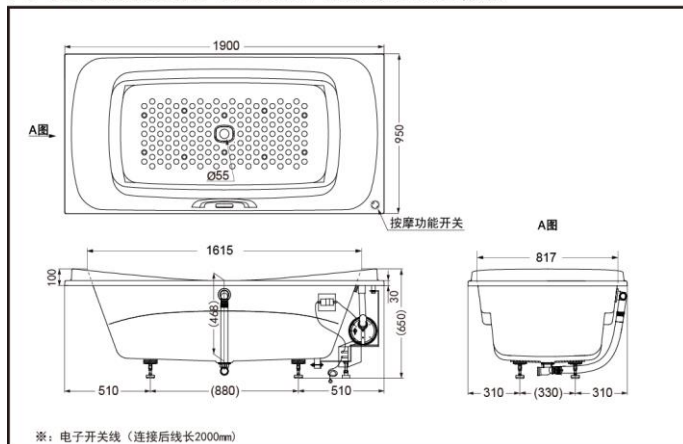

PPYB1930ZL/RPWN(气泡)(无扶手)
PPYB1930ZL/RHPWN(气泡)(配扶手)

颜色#P(珍珠白)

产品特点

- 简约又不失时尚的外形设计，使您的选择更加独具慧眼。
- 新式台阶和靠枕设计，使得沐浴更多舒适享受。
- 按摩缸具备的冲浪、气泡两种按摩方式，带给您全新的舒适体验。

PPYB1930ZLPWN
PPYB1930ZLHPWN 珠光气泡按摩浴缸(无裙边)

*TOTO公司保留对其产品规格和尺寸更改的权利。届时，恕不另行通知。

PPYB1930ZRPWN
PPYB1930ZRHPWN 珠光气泡按摩浴缸(无裙边)

*TOTO公司保留对其产品规格和尺寸更改的权利。届时，恕不另行通知。

*TOTO公司保留对其产品规格和尺寸更改的权利。届时，恕不另行通知

产品规格

产品尺寸: 1900*950*650mm
满水容量: 277L
喷头数量: 10个