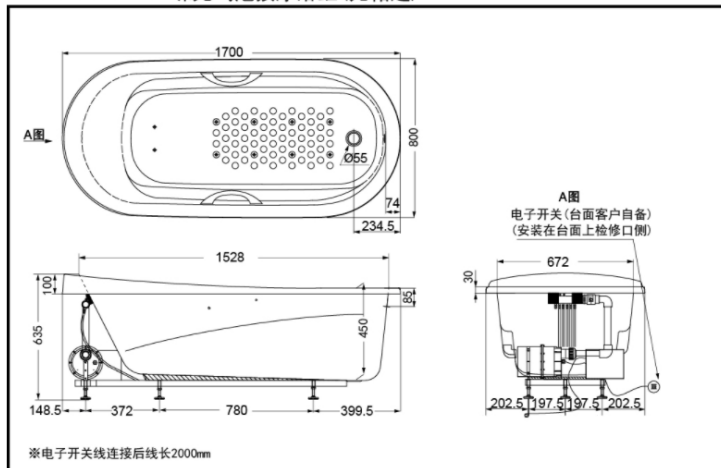

PPYB1770ZL/RP(气泡)(无扶手)
PPYB1770ZL/RHP(气泡)(配扶手)

颜色#P(珍珠白)

产品特点

- 简约又不失时尚的外形设计，使您的选择更加独具慧眼。
- 新式台阶和靠枕设计，使得沐浴更多舒适享受。
- 按摩缸的气泡按摩方式，带给您全新的舒适体验。

PPYB1770ZLP
PPYB1770ZLHP 珠光气泡按摩浴缸(无裙边)

* TOTO公司保留对其产品规格和尺寸更改的权利。届时，恕不另行通知。

PPYB1770ZRP
PPYB1770ZRHP 珠光气泡按摩浴缸(无裙边)

* TOTO公司保留对其产品规格和尺寸更改的权利。届时，恕不另行通知。

*TOTO公司保留对其产品规格和尺寸更改的权利。届时，恕不另行通知

产品规格

- 产品尺寸：1700*800*630mm
满水容量：236L
喷头数量：10个

其他

- 排水金具另配
推荐搭配：
排水金具DB503R-2/DB601R-2