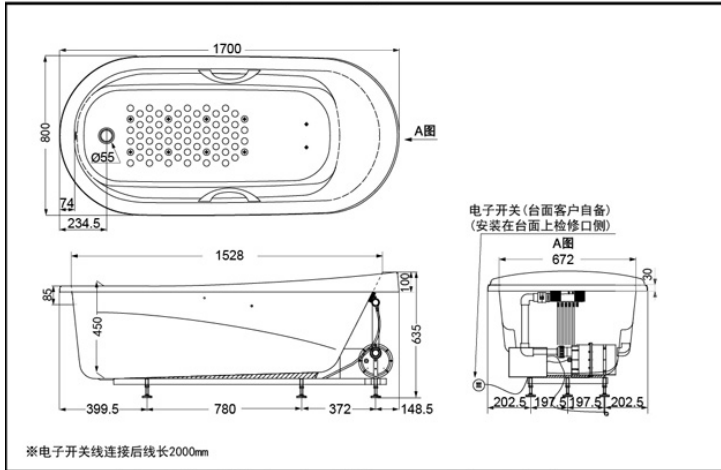

PPYB1770ZL/RP(气泡)(无扶手)
PPYB1770ZL/RHP(气泡)(配扶手)

颜色#P(珍珠白)

产品特点

- 简约又不失时尚的外形设计，使您的选择更加独具慧眼。
- 新式台阶和靠枕设计，使得沐浴更多舒适享受。
- 按摩缸的气泡按摩方式，带给您全新的舒适体验。

PPYB1770ZLP
PPYB1770ZLHP 珠光气泡按摩浴缸(无裙边)

* TOTO公司保留对其产品规格和尺寸更改的权利。届时，恕不另行通知。

PPYB1770ZRP
PPYB1770ZRHP 珠光气泡按摩浴缸(无裙边)

* TOTO公司保留对其产品规格和尺寸更改的权利。届时，恕不另行通知。

*TOTO公司保留对其产品规格和尺寸更改的权利。届时，恕不另行通知

产品规格

- 产品尺寸：1700*800*630mm
满水容量：236L
喷头数量：10个

其他

- 排水金具另配
推荐搭配：
排水金具DB503R-2/DB601R-2