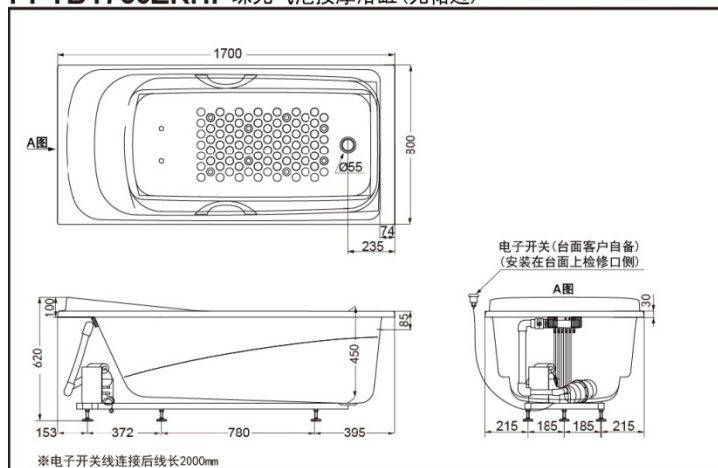

PPYB1760ZL/RP(气泡)(无扶手)
PPYB1760ZL/RHP(气泡)(配扶手)

颜色#P(珍珠白)

产品特点

- 简约又不失时尚的外形设计，使您的选择更加独具慧眼。
- 新式台阶和靠枕设计，使得沐浴更多舒适享受。
- 按摩缸的气泡按摩方式，带给您全新的舒适体验。

PPYB1760ZLP

PPYB1760ZLHP 珠光气泡按摩浴缸(无裙边)

PPYB1760ZRP

PPYB1760ZRHP 珠光气泡按摩浴缸(无裙边)

产品规格

产品尺寸：1700*800*620mm
满水容量：256L
喷头数量：10个

其他

排水金具另配
推荐搭配：
排水金具DB503R-2/DB601R-2

*TOTO公司保留对其产品规格和尺寸更改的权利。届时，恕不另行通知