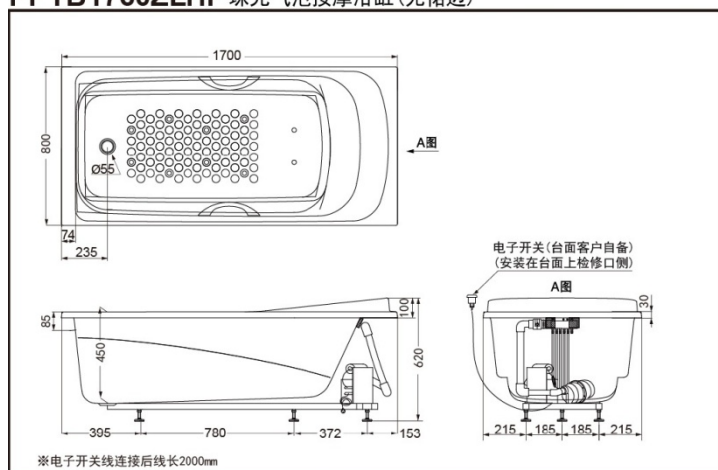

PPYB1760ZL/RP(气泡)(无扶手)
PPYB1760ZL/RHP(气泡)(配扶手)

颜色#P(珍珠白)

产品特点

- 简约又不失时尚的外形设计，使您的选择更加独具慧眼。
- 新式台阶和靠枕设计，使得沐浴更多舒适享受。
- 按摩缸的气泡按摩方式，带给您全新的舒适体验。

PPYB1760ZLP

PPYB1760ZLHP 珠光气泡按摩浴缸(无裙边)

PPYB1760ZRP

PPYB1760ZRHP 珠光气泡按摩浴缸(无裙边)

产品规格

产品尺寸：1700*800*620mm
满水容量：256L
喷头数量：10个

其他

排水金具另配
推荐搭配：
排水金具DB503R-2/DB601R-2

*TOTO公司保留对其产品规格和尺寸更改的权利。届时，恕不另行通知