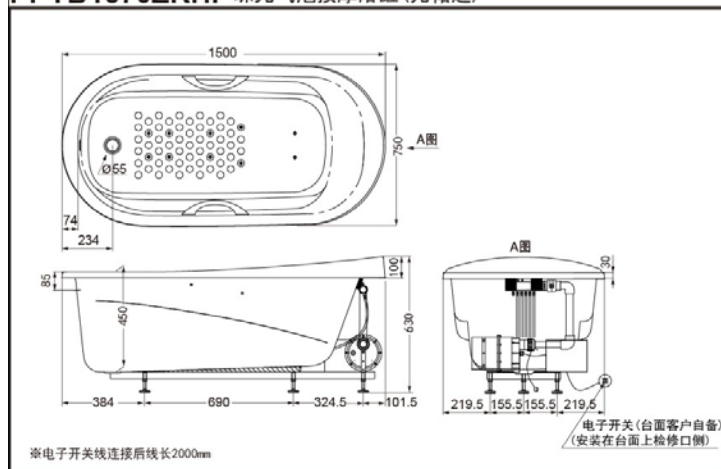

### 产品规格

产品尺寸：1500\*750\*630mm  
满水容量：195L  
喷头数量：10个

PPYB1570ZRP  
PPYB1570ZRHP 珠光气泡按摩浴缸(无裙边)