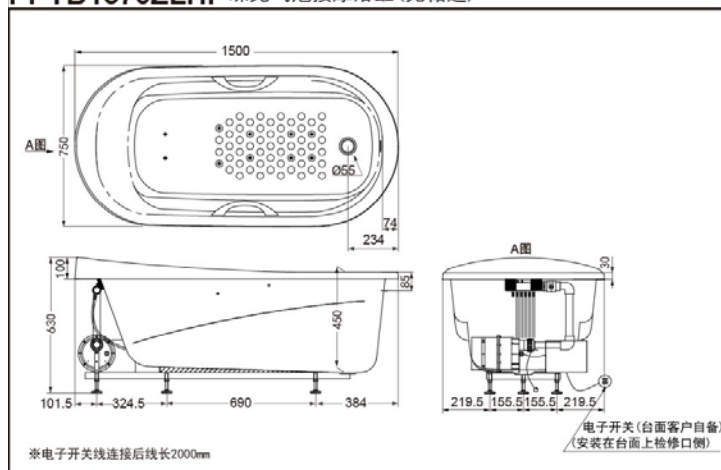

### 产品规格

产品尺寸：1500\*750\*630mm  
满水容量：195L  
喷头数量：10个

PPYB1570ZRP  
PPYB1570ZRHP 珠光气泡按摩浴缸(无裙边)