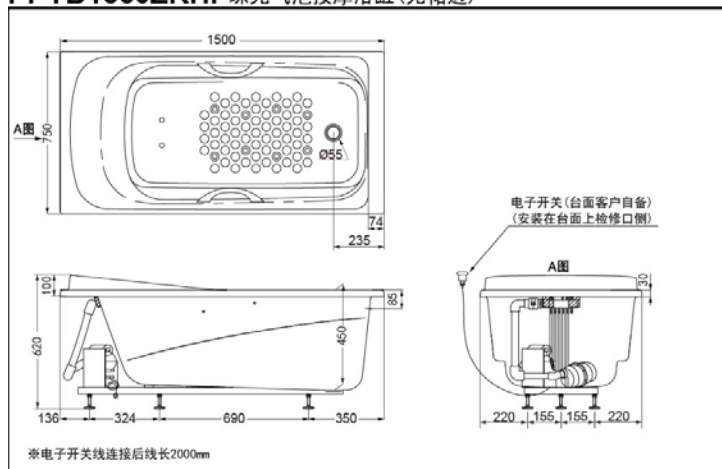

PPYB1560ZL/RP(气泡)(无扶手)
PPYB1560ZL/RHP(气泡)(配扶手)

颜色#P(珍珠白)

产品特点

- 简约又不失时尚的外形设计，使您的选择更加独具慧眼。
- 新式台阶和靠枕设计，使得沐浴更多舒适享受。
- 按摩缸的气泡按摩方式，带给您全新的舒适体验。

PPYB1560ZLP

PPYB1560ZLHP 珠光气泡按摩浴缸(无裙边)

PPYB1560ZRP

PPYB1560ZRHP 珠光气泡按摩浴缸(无裙边)

产品规格

产品尺寸：1500*750*620mm
满水容量：204L
喷头数量：10个

其他

排水金具另配
推荐搭配：
排水金具DB503R-2/DB601R-2

*TOTO公司保留对其产品规格和尺寸更改的权利。届时，恕不另行通知