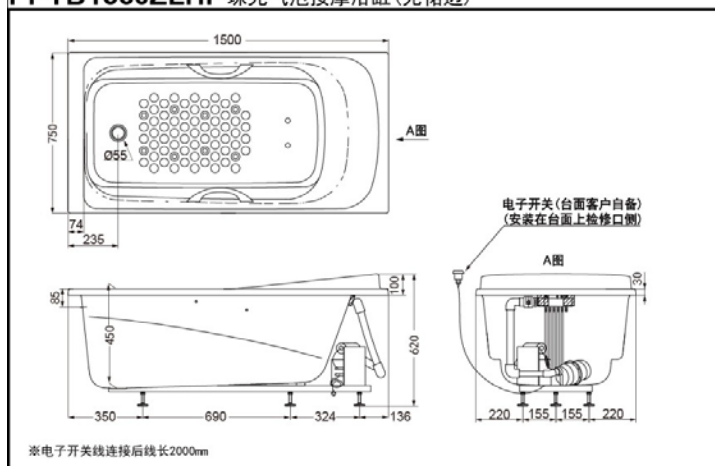

PPYB1560ZL/RP(气泡)(无扶手)
PPYB1560ZL/RHP(气泡)(配扶手)

颜色#P(珍珠白)

产品特点

- 简约又不失时尚的外形设计，使您的选择更加独具慧眼。
- 新式台阶和靠枕设计，使得沐浴更多舒适享受。
- 按摩缸的气泡按摩方式，带给您全新的舒适体验。

PPYB1560ZLP

PPYB1560ZLHP 珠光气泡按摩浴缸(无裙边)

PPYB1560ZRP

PPYB1560ZRHP 珠光气泡按摩浴缸(无裙边)

产品规格

产品尺寸：1500*750*620mm
满水容量：204L
喷头数量：10个

其他

排水金具另配
推荐搭配：
排水金具DB503R-2/DB601R-2

*TOTO公司保留对其产品规格和尺寸更改的权利。届时，恕不另行通知