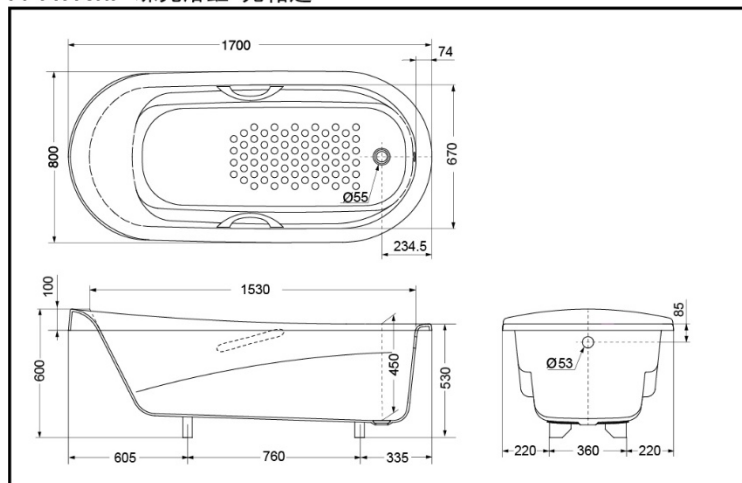

### 产品特点

- 简约又不失时尚的外形设计，即没有哗众取宠的炫耀，也没有墨守成规的守旧，使您的选择更加独具慧眼。
- 新式台阶和靠枕设计，使得沐浴更多舒适享受。
- 普通缸、扶手缸多品番可供选择，总有一款适合您。

PPY1770P  
PPY1770HP 珠光浴缸 无裙边

### 产品规格

产品尺寸：1700\*800\*600mm  
实际容量：236L