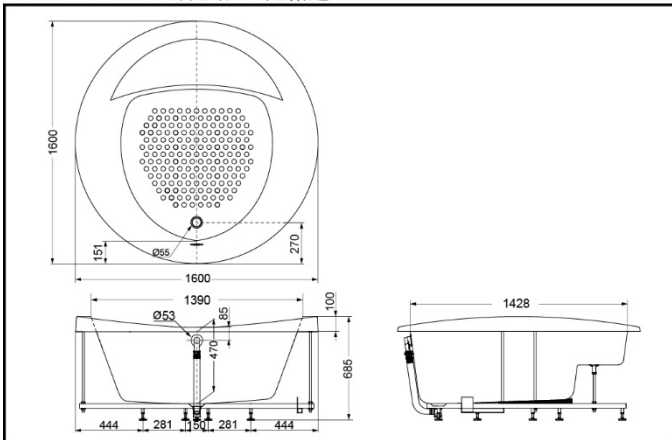

PPY1630PT

颜色#P(珍珠白)

产品特点

- 时尚的外形设计，给您强烈的现代感视觉冲击。
- 宽敞舒适的房间，巧妙的内部设计，满足您一家三口共享沐浴之趣的愿景。

PPY1630PT 珠光浴缸 无裙边

*TOTO公司保留对其产品规格和尺寸更改的权利。届时，恕不另行通知。

*TOTO公司保留对其产品规格和尺寸更改的权利。届时，恕不另行通知

产品规格

产品尺寸：1600*1600*685mm
 满水容量：258L