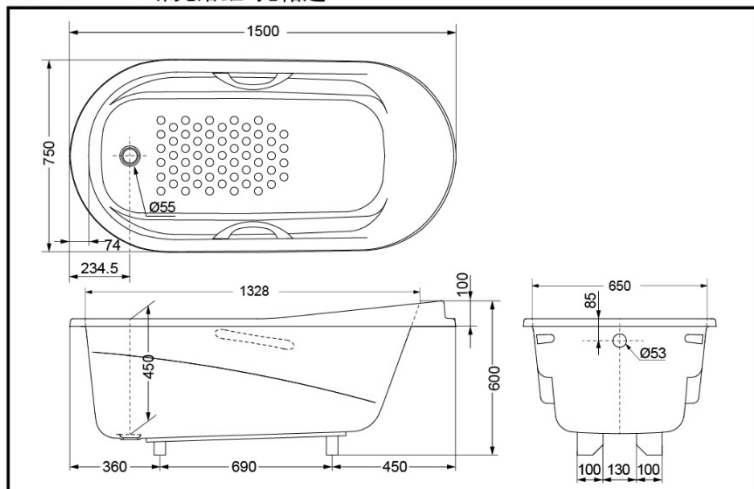

PPY1570P(无扶手)
PPY1570HP (配扶手)

颜色#P(珍珠白)

产品特点

- 简约又不失时尚的外形设计，使您的选择更加独具慧眼。
- 新式台阶和靠枕设计，使得沐浴更多舒适享受。
- 普通缸、扶手缸多品番可供选择，总有一款适合您。

PPY1570P
PPY1570HP 珠光浴缸 无裙边

*TOTO公司保留对其产品规格和尺寸更改的权利。届时，恕不另行通知。

*TOTO公司保留对其产品规格和尺寸更改的权利。届时，恕不另行通知

产品规格

产品尺寸：1500*750*600mm
实际容量：195L

其他

排水金具另购
推荐搭配：排水金具DB505R-2