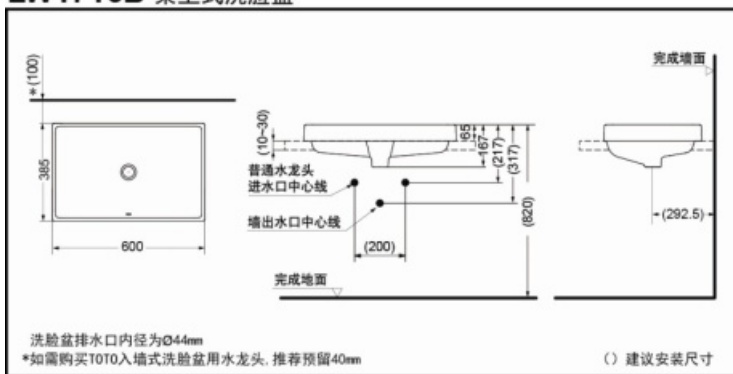

## 产品特点

- 简洁直接的几何造型，用干练的线条勾勒出典雅的高档卫浴空间。
- 大尺寸桌上盆设计，豪华时尚。
- 更窄的精致边缘，更大的脸盆容积。
- 薄型外观，深埋入盆体，不易溅水。
- 采用智洁技术，超越纳米尺度的超平滑表面，不给污垢以容纳的空隙，污垢难以黏附，清洁更为轻松。不必使用过多的水和清洁剂。

## LW1716B 桌上式洗脸盆

\*TOTO公司保留对其产品规格和尺寸更改的权利。届时，恕不另行通知

## 产品规格

产品尺寸：600\*385\*65mm  
实际容量：8.7L