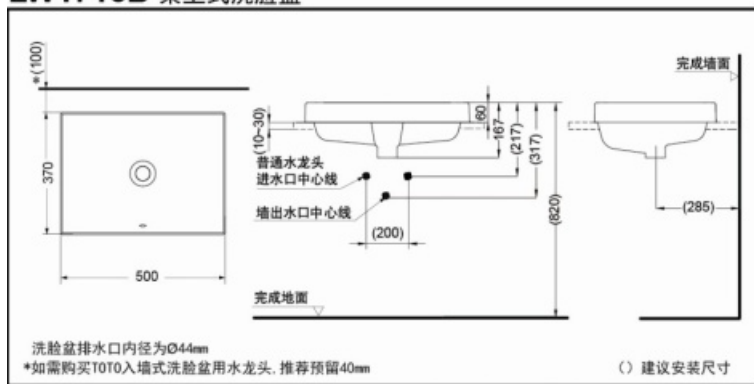

LW1715B

智洁

产品特点

- 简洁优美的矩形几何形态，营造简约、时尚的卫浴空间。
- 更窄的精致边缘，更大的脸盆容积。
- 薄型外观，深埋入盆体，不易溅水。
- 采用智洁技术，超越纳米尺度的超平滑表面，不给污垢以容纳的空隙，污垢难以黏附，清洁更为轻松。不必使用过多的水和清洁剂。

LW1715B 桌上式洗脸盆

*TOTO公司保留对其产品规格和尺寸更改的权利。届时，恕不另行通知

产品规格

产品尺寸：500*370*60mm
实际容量：7.0L

其他

推荐搭配：

古典龙头：DL367-1/DLB202
DLB202A

现代龙头：DL369-1/DLB309-1
DL370/DLB310-1/DL368-1

LW1715B

FEATURES

- Simple and elegant square geometry appearance creates a simple, stylish bathroom space.
- Thinner exquisite edge creates a bigger volume.
- Thin appearance with deep-buried design creates a no-splashing basin.
- Cefiontect technology applied, super smooth surface beyond the nanoscale leaves no space for dirt to stay.

LW1715B Under Counter Lavatory

*TOTO(CHINA) CO.,LTD. All rights reserved.

SPECIFICS

Size: 500*370*60mm

Actual Capacity: 7.0L

OTHERS

Recommend Fittings :

Classical faucet: