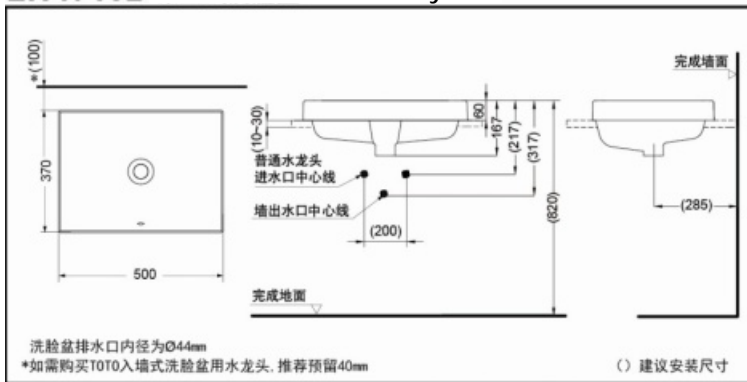

LW1715B

智洁

产品特点

- 简洁优美的矩形几何形态，营造简约、时尚的卫浴空间。
- 更窄的精致边缘，更大的脸盆容积。
- 薄型外观，深埋入盆体，不易溅水。
- 采用智洁技术，超越纳米尺度的超平滑表面，不给污垢以容纳的空隙，污垢难以黏附，清洁更为轻松。不必使用过多的水和清洁剂。

LW1715B 桌上式洗脸盆

*TOTO公司保留对其产品规格和尺寸更改的权利。届时，恕不另行通知

产品规格

产品尺寸：500*370*60mm
实际容量：7.0L

其他

推荐搭配：

古典龙头：DL367-1/DLB202
DLB202A

现代龙头：DL369-1/DLB309-1
DL370/DLB310-1/DL368-1

LW1715B

FEATURES

- Simple and elegant square geometry appearance creates a simple, stylish bathroom space.
- Thinner exquisite edge creates a bigger volume.
- Thin appearance with deep-buried design creates a no-splashing basin.
- Cefiontect technology applied, super smooth surface beyond the nanoscale leaves no space for dirt to stay.

LW1715B Under Counter Lavatory

*TOTO(CHINA) CO.,LTD. All rights reserved.

SPECIFICS

Size: 500*370*60mm

Actual Capacity: 7.0L

OTHERS

Recommend Fittings :

Classical faucet: