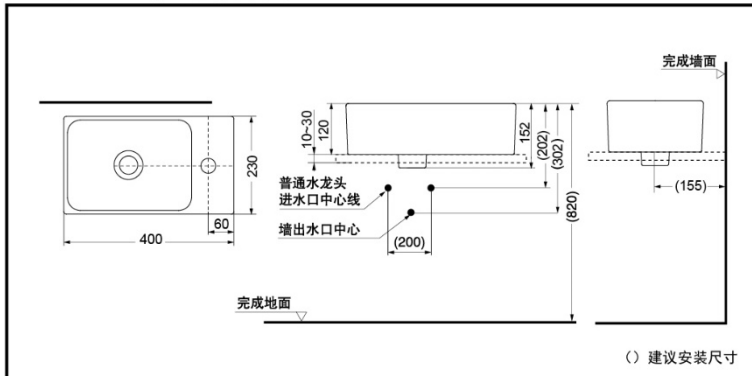

### LW1634B 桌上式洗手盆

\*TOTO公司保留对其产品规格和尺寸更改的权利。届时，恕不另行通知。

\*TOTO公司保留对其产品规格和尺寸更改的权利。届时，恕不另行通知。

LW1634B

### 产品特点

- 纵深较小的洗手盆，独特的不对称以及无溢水口设计，紧凑简约。
- 更窄的精致边缘，更大的脸盆容积。
- 薄型外观，深埋入盆体，不易溅水。
- 采用智洁技术，超越纳米尺度的超平滑表面，不给污垢以容纳的空隙，污垢难以黏附，清洁更为轻松。不必使用过多的水和清洁剂。

### 产品规格

产品尺寸：400\*230\*152mm