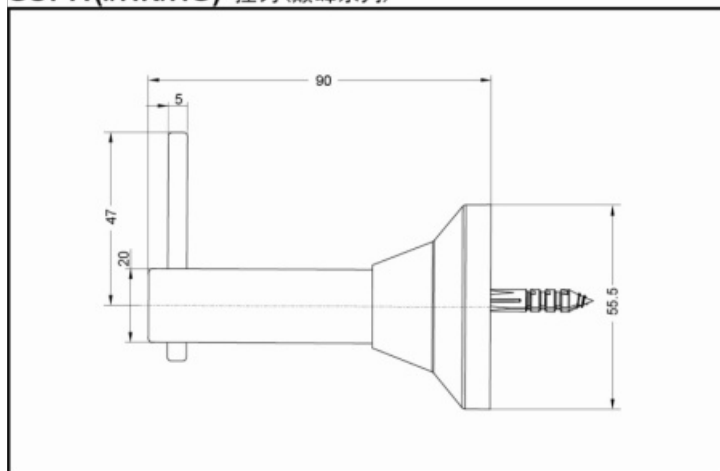

GS711 (镀铬)
GS711#HN (拉丝银色)
GS711#HG (拉丝金色)

产品特点

- 巅峰系列配件，线条硬朗大气。
- 表面电镀处理，质感上乘。
- 施工简单，安装方便。

GS711(#HN/HG) 挂钩(巅峰系列)

*TOTO公司保留对其产品规格和尺寸更改的权利。届时，恕不另行通知

产品规格

产品尺寸：90*55*75mm

其他