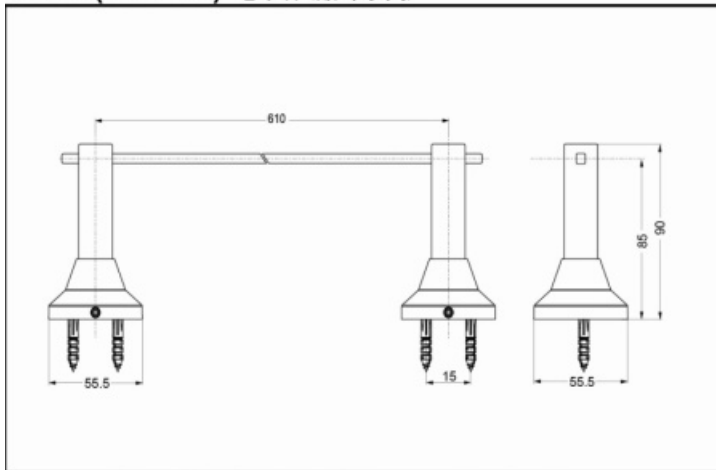

GS709 (镀铬)
 GS709#HN (拉丝银色)
 GS709#HG (拉丝金色)

GS709
 GS709#HN
 GS709#HG

产品特点

- 巅峰系列配件，线条硬朗大气。
- 表面电镀处理，质感上乘。
- 施工简单，安装方便。

GS709(#HN/HG) 毛巾杆(巅峰系列)

*TOTO公司保留对其产品规格和尺寸更改的权利。届时，恕不另行通知

产品规格

产品尺寸：610*90*55mm