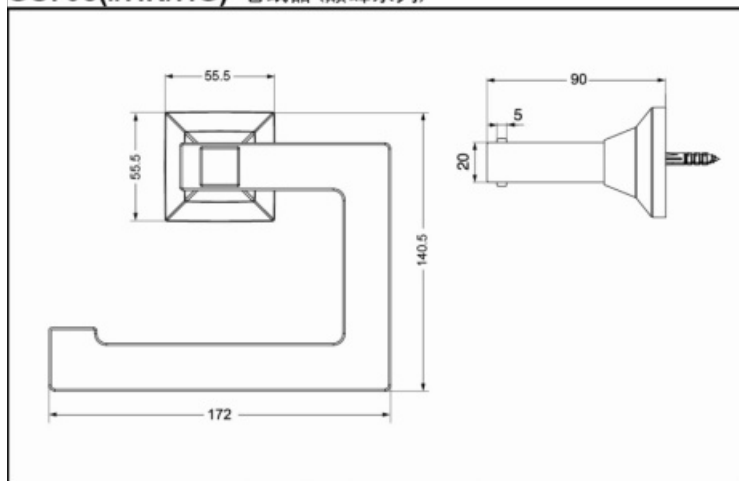

GS708 (镀铬)
GS708#HN (拉丝银色)
GS708#HG (拉丝金色)

产品特点

- 巅峰系列配件，线条硬朗大气。
- 表面电镀处理，质感上乘。
- 施工简单，安装方便。

GS708(#HN/HG) 卷纸器(巅峰系列)

*TOTO公司保留对其产品规格和尺寸更改的权利。届时，恕不另行通知

产品规格

产品尺寸：172*90*125mm

其他