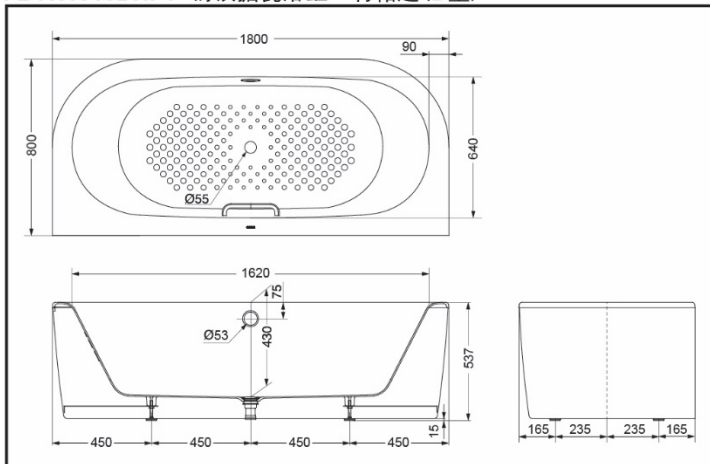

FBYN1816DPT (无扶手)
FBYN1816DHPT (配扶手)

产品特点

- D型新颖设计，外观时尚简约。
- 新款型一体式裙板，浴缸与裙板浑然一体，更加美观。
- 新款简约时尚的扶手，整体外观采用流线型设计，充满活力。
- 浴缸表面光泽度高，污垢难以黏附，清洁更为轻松。
- 浴缸底部有防滑加工处理。

FBYN1816DPT
FBYN1816DHPT 铸铁搪瓷浴缸 有裙边(D型)

*TOTO公司保留对其产品规格和尺寸更改的权利。届时，恕不另行通知。

*TOTO公司保留对其产品规格和尺寸更改的权利。届时，恕不另行通知。

产品规格

产品尺寸：1800*800*537mm
满水容量：210L