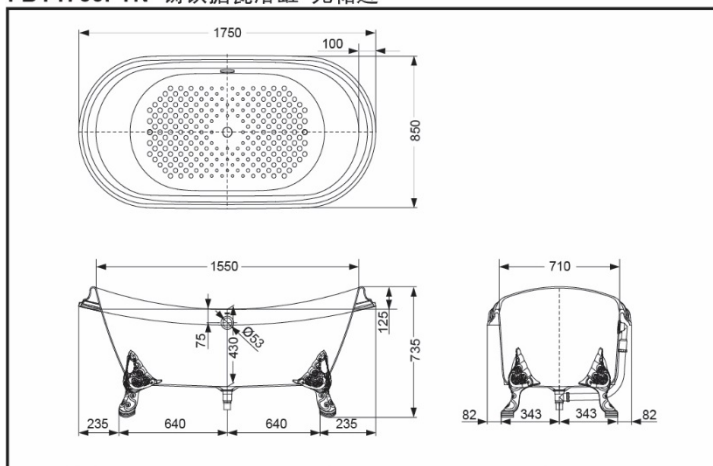

### 产品特点

- 新款时尚的简约型外观，浴缸圆弧变小使浴缸轮廓更加分明，集调整、优雅、舒适于一体。
- 浴缸配有新开发的金属排水金具，整体更加美观。
- 新设计电镀金属支撑脚，使浴缸更具质感。

FBY1756PTG  
FBY1756PTN 铸铁搪瓷浴缸 无裙边

\*TOTO公司保留对其产品规格和尺寸更改的权利。届时，恕不另行通知。

\*TOTO公司保留对其产品规格和尺寸更改的权利。届时，恕不另行通知

### 产品规格

产品尺寸：1750\*850\*735mm

满水容量：237L