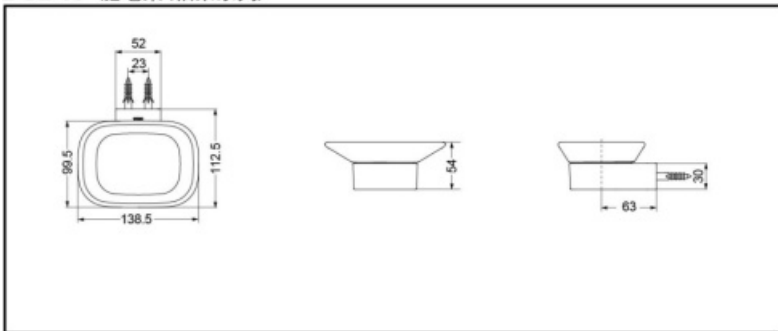

DSD43

产品特点

- 外观美观大方。
- 安装简单，使用方便。

DSD43 肥皂架(柏莱系列)

*TOTO公司保留对其产品规格和尺寸更改的权利。届时，恕不另行通知

产品规格

产品尺寸：139*113*54mm

其他