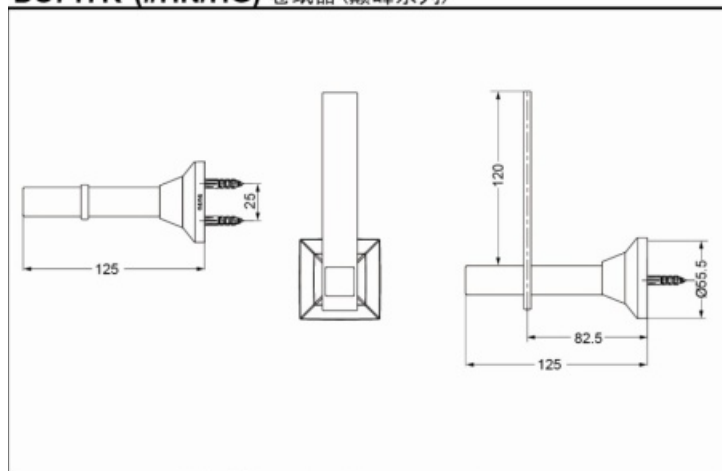

DS717R (镀铬)
 DS717R#HN (拉丝银色)
 DS717R#HG (拉丝金色)

DS717R
 DS717R#HN
 DS717R#HG

产品特点

- 巅峰系列配件，线条硬朗大气。
- 表面电镀处理，质感上乘。
- 施工简单，安装方便。

DS717R (#HN/HG) 卷纸器 (巅峰系列)

*TOTO公司保留对其产品规格和尺寸更改的权利。届时，恕不另行通知

产品规格

产品尺寸：90*55*75mm