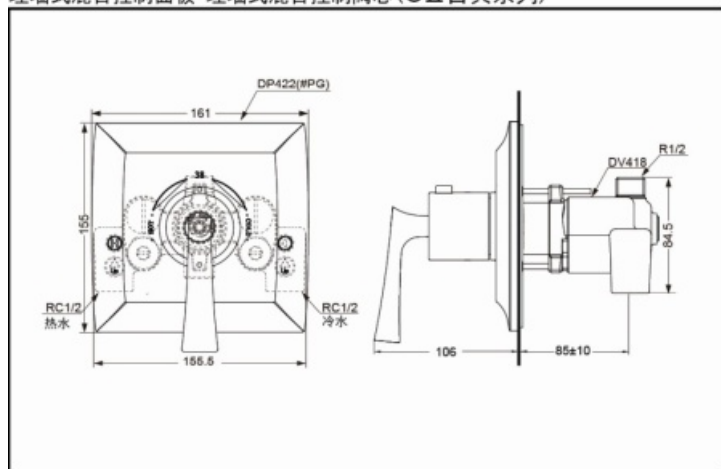

DP422(镀铬)/DP422#PG(金色)
DV418

产品特点

- 流畅的线条与曲面感性而柔美，呈现出古典风格。
- 采用恒温控制阀，操作简单，使淋浴更舒适。

DP422(#PG)+DV418

埋墙式混合控制面板+埋墙式混合控制阀芯(CII古典系列)

*TOTO公司保留对其产品规格和尺寸更改的权利。届时，恕不另行通知

产品规格

进水要求：

0.05MPa(动压)~0.75MPa(静压)

其他

产品系列：C 古典系列