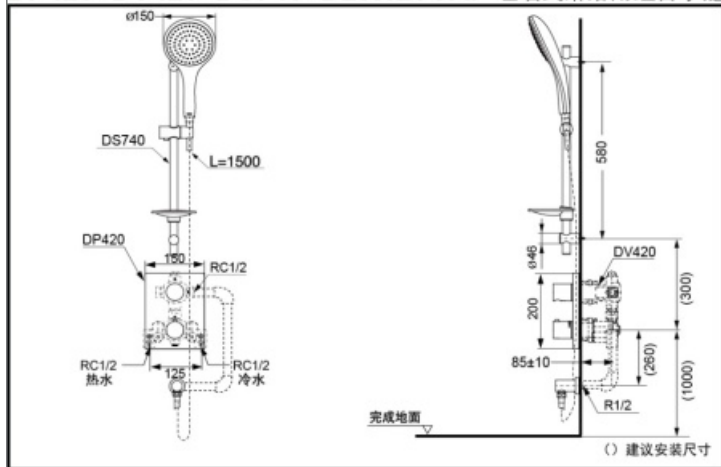

超级节水

手持花洒
气泡吐水

产品特点

- 干练大气的造型，营造简洁的卫浴环境。
- 手持花洒气泡吐水技术，节水效果更明显；富含泡沫的水流，带来舒适淋浴体验。

DP420+DV420+DS740+DBX129CAF 埋墙式淋浴用组合水龙头 (CI现代系列)

*TOTO公司保留对其产品规格和尺寸更改的权利。届时，恕不另行通知

产品规格

进水要求：
0.05MPa(动压)~0.75MPa(静压)