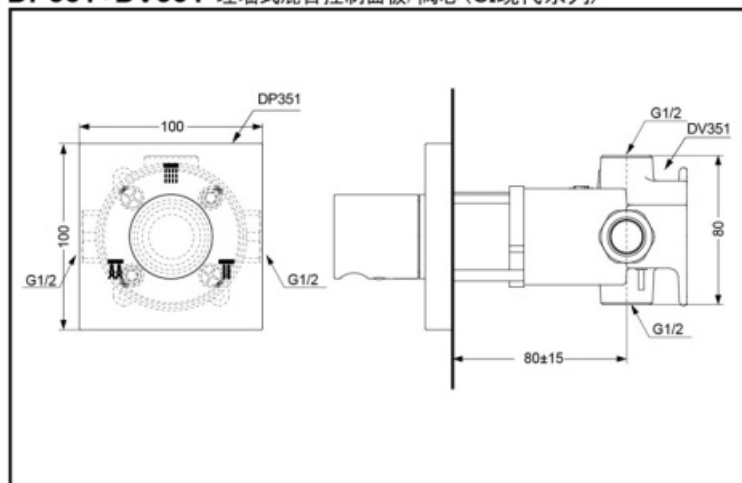

*TOTO公司保留对其产品规格和尺寸更改的权利。届时，恕不另行通知

产品规格

进水要求：

0.05MPa(动压) ~ 0.75MPa(静压)

其他

产品系列：CI现代系列

DP347+DV104 埋墙式混合控制面板/阀芯 (CI现代系列)

DP351+DV351 埋墙式混合控制面板/阀芯 (CI现代系列)