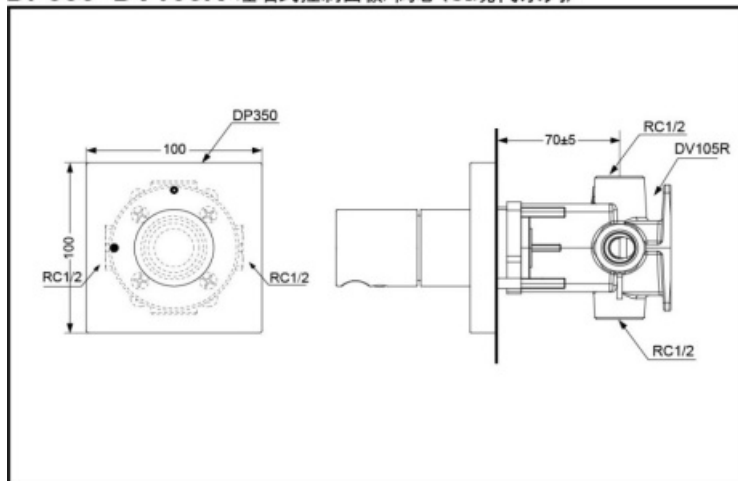

DP350/DV105R

DP358/DV357

DP347/DV104

DP351/DV351

产品特点

- 干练大气的造型，营造简洁的卫浴环境。
- 鲜明的造型充满活力。

DP350+DV105R 埋墙式控制面板/阀芯 (CI现代系列)

DP358+DV357 埋墙式控制面板/阀芯 (CI现代系列)

*TOTO公司保留对其产品规格和尺寸更改的权利。届时，恕不另行通知

产品规格

进水要求：

0.05MPa(动压) ~ 0.75MPa(静压)

其他

产品系列：CI现代系列

DP347+DV104 埋墙式混合控制面板/阀芯 (CI现代系列)

DP351+DV351 埋墙式混合控制面板/阀芯 (CI现代系列)