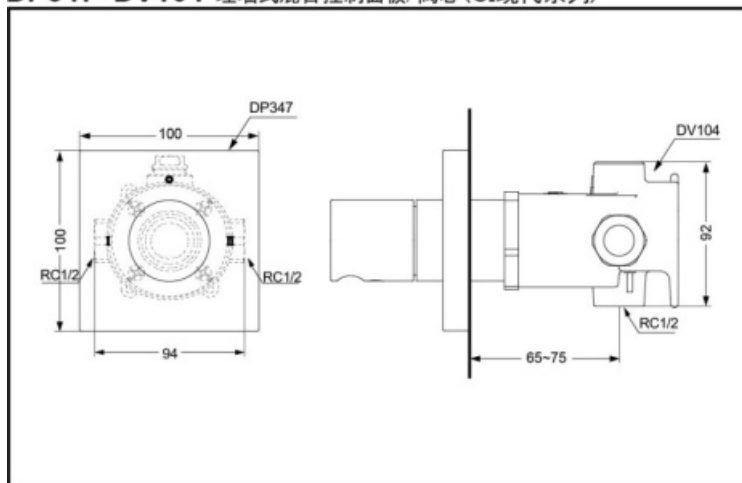

*TOTO公司保留对其产品规格和尺寸更改的权利。届时，恕不另行通知

产品规格

进水要求：

0.05MPa(动压) ~ 0.75MPa(静压)

其他

产品系列：CI现代系列

DP347+DV104 埋墙式混合控制面板/阀芯 (CI现代系列)

DP351+DV351 埋墙式混合控制面板/阀芯 (CI现代系列)