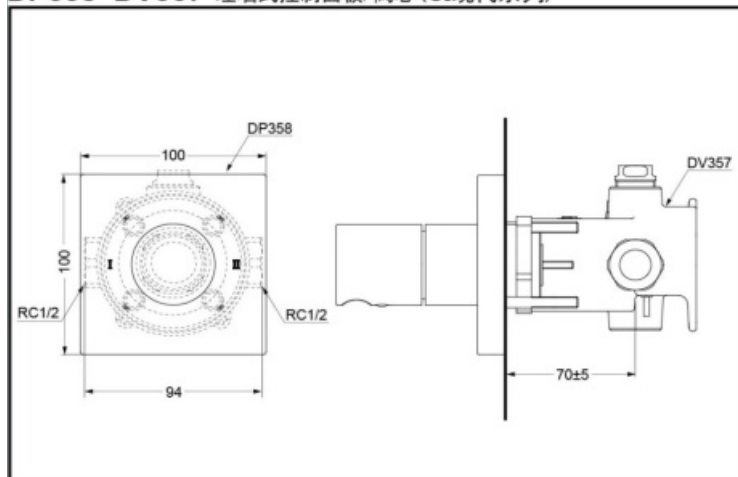

DP350/DV105R

DP358/DV357

DP347/DV104

DP351/DV351

产品特点

- 干练大气的造型，营造简洁的卫浴环境。
- 鲜明的造型充满活力。

DP350+DV105R 埋墙式控制面板/阀芯 (CI现代系列)

DP358+DV357 埋墙式控制面板/阀芯 (CI现代系列)

*TOTO公司保留对其产品规格和尺寸更改的权利。届时，恕不另行通知

产品规格

进水要求：

0.05MPa(动压) ~ 0.75MPa(静压)

其他

产品系列：CI现代系列

DP347+DV104 埋墙式混合控制面板/阀芯 (CI现代系列)

DP351+DV351 埋墙式混合控制面板/阀芯 (CI现代系列)