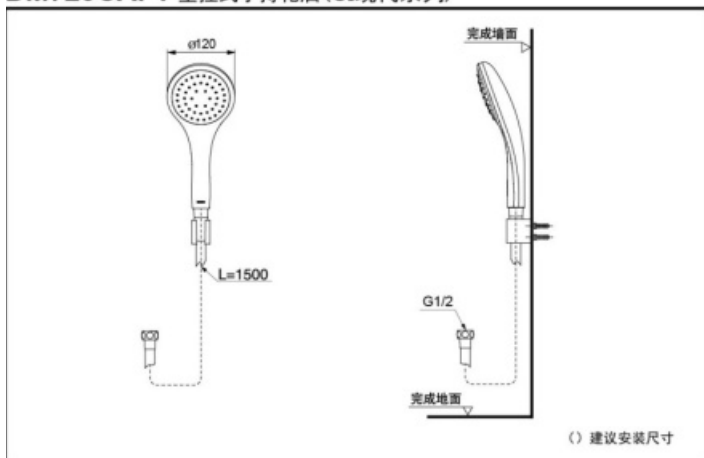

DM720CAF
DM720CAF1

超级节水

手持花洒
气泡吐水

产品特点

- 简洁外观，线条简洁，营造整洁的卫浴环境。
- 鲜明的造型活力四射。
- 手持花洒气泡吐水技术，节水效果更明显；富含泡沫的水流，带来舒适淋浴体验。

DM720CAF 壁挂式手持花洒 (CI现代系列)

DM720CAF1 壁挂式手持花洒 (CI现代系列)

() 建议安装尺寸

产品规格

产品尺寸：

DM720CAF: $\Phi 150\text{mm}$

DM720CAF1: $\Phi 120\text{mm}$

进水要求：

0.05MPa(动压) ~ 0.75MPa(静压)

其他

推荐搭配：挂墙式龙头