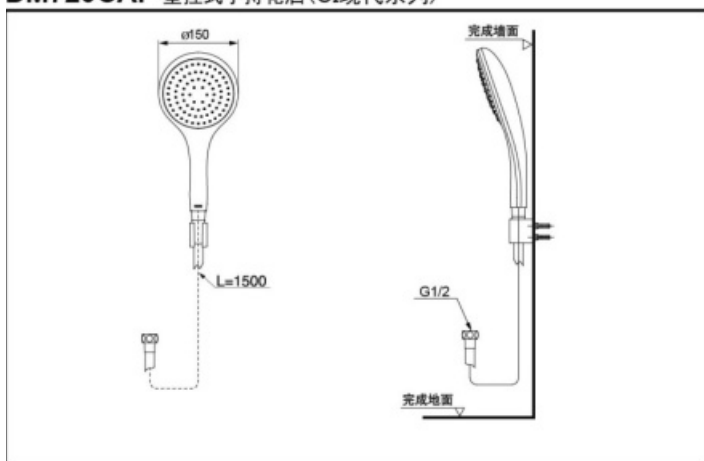

DM720CAF
DM720CAF1

超级节水

手持花洒
气泡吐水

产品特点

- 简洁外观，线条简洁，营造整洁的卫浴环境。
- 鲜明的造型活力四射。
- 手持花洒气泡吐水技术，节水效果更明显；富含泡沫的水流，带来舒适淋浴体验。

DM720CAF 壁挂式手持花洒 (CI现代系列)

DM720CAF1 壁挂式手持花洒 (CI现代系列)

() 建议安装尺寸

产品规格

产品尺寸：

DM720CAF: $\Phi 150\text{mm}$

DM720CAF1: $\Phi 120\text{mm}$

进水要求：

0.05MPa(动压) ~ 0.75MPa(静压)

其他

推荐搭配：挂墙式龙头