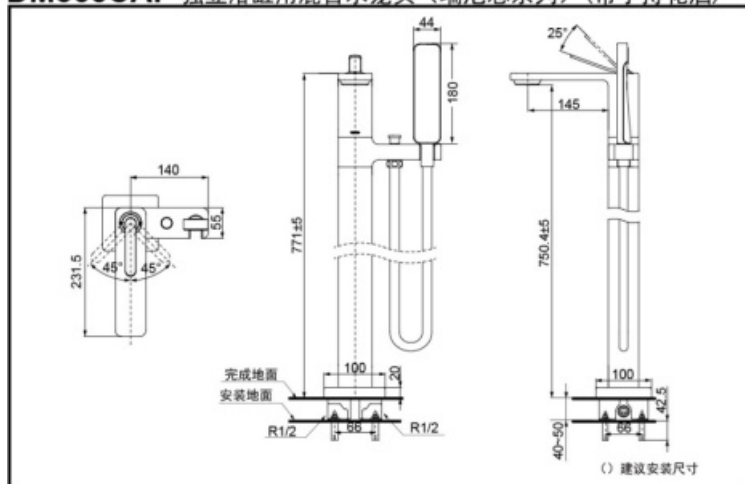

## DM365CAF

超级节水

手持花洒  
气泡吐水

## 产品特点

- 新设计立式浴缸用水龙头，整体外观简约、庄重、线条优美。
- 采用高品质镜面加工工艺，更显奢华。
- 操作简单、灵活、手感舒适，使用方便。
- 手持花洒气泡吐水技术，节水效果更明显；富含泡沫的水流，带来舒适淋浴体验。

## DM365CAF 独立浴缸用混合水龙头（瑞尼思系列）（带手持花洒）

\*TOTO公司保留对其产品规格和尺寸更改的权利。届时，恕不另行通知

## 产品规格

进水要求：

0.05MPa(动压) ~ 1MPa(静压)